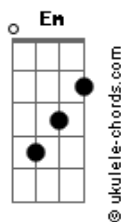

# Caveiras Em Fogo - Pelo Meio

tom:

G

[Primeira Parte]

G D Em  
Eu estou na estrada da vida  
C G D  
Mas não sigo em linha reta  
G D Em  
Pelo meio do caminho  
C G D  
Há desvios que eu aceita

[Refrão]

Em C  
Às vezes eu me perco  
G D  
Mas logo eu me encontro  
Em C  
Pois a estrada é longa  
G D  
E o destino é o ponto

[Segunda Parte]

G D Em  
Eu vejo paisagens diferentes  
C G D  
E encontro pessoas pelo caminho  
G D Em  
Algumas ficam para sempre  
C G D  
Outras seguem seu próprio destino

[Refrão]

Em C  
Às vezes eu me perco

## Acordes

G D  
Mas logo eu me encontro  
Em C  
Pois a estrada é longa  
G D  
E o destino é o ponto

[Ponte]

Am Em  
Nessa estrada eu aprendo  
C G  
Lições que me fazem crescer  
Am Em  
E mesmo quando eu caio  
C G  
Eu tenho forças para me erguer