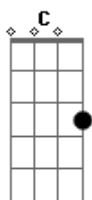

Caveiras Em Fogo - Pelo Meio

tom:

G

[Primeira Parte]

G D Em
Eu estou na estrada da vida
C G D
Mas não sigo em linha reta
G D Em
Pelo meio do caminho
C G D
Há desvios que eu aceita

[Refrão]

Em C
Às vezes eu me perco
G D
Mas logo eu me encontro
Em C
Pois a estrada é longa
G D
E o destino é o ponto

[Segunda Parte]

G D Em
Eu vejo paisagens diferentes
C G D
E encontro pessoas pelo caminho
G D Em
Algumas ficam para sempre
C G D
Outras seguem seu próprio destino

[Refrão]

Em C
Às vezes eu me perco

Acordes

© ukulele-chords.com

© ukulele-chords.com

© ukulele-chords.com

© ukulele-chords.com

© ukulele-chords.com

G D
Mas logo eu me encontro
Em C
Pois a estrada é longa
G D
E o destino é o ponto

[Ponte]

Am Em
Nessa estrada eu aprendo
C G
Lições que me fazem crescer
Am Em
E mesmo quando eu caio
C G
Eu tenho forças para me erguer