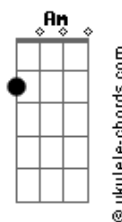

# Caveiras Em Fogo - Pelo Meio

tom:

G

[Primeira Parte]

G D Em  
Eu estou na estrada da vida  
C G D  
Mas não sigo em linha reta  
G D Em  
Pelo meio do caminho  
C G D  
Há desvios que eu aceita

[Refrão]

Em C  
Às vezes eu me perco  
G D  
Mas logo eu me encontro  
Em C  
Pois a estrada é longa  
G D  
E o destino é o ponto

## Acordes

G D  
Mas logo eu me encontro  
Em C  
Pois a estrada é longa  
G D  
E o destino é o ponto

[Ponte]

Am Em  
Nessa estrada eu aprendo  
C G  
Lições que me fazem crescer  
Am Em  
E mesmo quando eu caio  
C G  
Eu tenho forças para me erguer