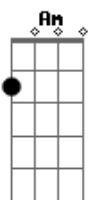

Caveiras Em Fogo - Pelo Meio

tom:

G

[Primeira Parte]

G D Em
Eu estou na estrada da vida
C G D
Mas não sigo em linha reta
G D Em
Pelo meio do caminho
C G D
Há desvios que eu aceita

[Refrão]

Em C
Às vezes eu me perco
G D
Mas logo eu me encontro
Em C
Pois a estrada é longa
G D
E o destino é o ponto

© ukulele-chords.com

© ukulele-chords.com

© ukulele-chords.com

© ukulele-chords.com

© ukulele-chords.com

G D
Mas logo eu me encontro
Em C
Pois a estrada é longa
G D
E o destino é o ponto

[Ponte]

Am Em
Nessa estrada eu aprendo
C G
Lições que me fazem crescer
Am Em
E mesmo quando eu caio
C G
Eu tenho forças para me erguer