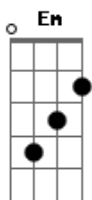

Caveiras Em Fogo - Pelo Meio

tom:

G

[Primeira Parte]

G D Em
Eu estou na estrada da vida
C G D
Mas não sigo em linha reta
G D Em
Pelo meio do caminho
C G D
Há desvios que eu aceita

[Refrão]

Em C
Às vezes eu me perco
G D
Mas logo eu me encontro
Em C
Pois a estrada é longa
G D
E o destino é o ponto

[Segunda Parte]

G D Em
Eu vejo paisagens diferentes
C G D
E encontro pessoas pelo caminho
G D Em
Algumas ficam para sempre
C G D
Outras seguem seu próprio destino

[Refrão]

Em C
Às vezes eu me perco

Acordes

© ukulele-chords.com

© ukulele-chords.com

© ukulele-chords.com

© ukulele-chords.com

© ukulele-chords.com

G D
Mas logo eu me encontro
Em C
Pois a estrada é longa
G D
E o destino é o ponto

[Ponte]

Am Em
Nessa estrada eu aprendo
C G
Lições que me fazem crescer
Am Em
E mesmo quando eu caio
C G
Eu tenho forças para me erguer