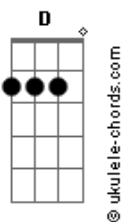

# Caveiras Em Fogo - Pelo Meio

tom:

G

[Primeira Parte]

G D Em  
Eu estou na estrada da vida  
C G D  
Mas não sigo em linha reta  
G D Em  
Pelo meio do caminho  
C G D  
Há desvios que eu aceita

[Refrão]

Em C  
Às vezes eu me perco  
G D  
Mas logo eu me encontro  
Em C  
Pois a estrada é longa  
G D  
E o destino é o ponto

## Acordes

G D  
Mas logo eu me encontro  
Em C  
Pois a estrada é longa  
G D  
E o destino é o ponto

[Ponte]

Am Em  
Nessa estrada eu aprendo  
C G  
Lições que me fazem crescer  
Am Em  
E mesmo quando eu caio  
C G  
Eu tenho forças para me erguer