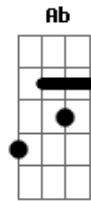

© ukulele-chords.com