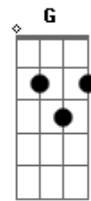

© ukulele-chords.com