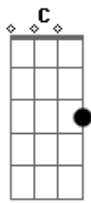

© ukulele-chords.com