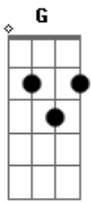

Cavalo de Pau - Mar de Solidão

Tom: G

INTRO: G D Em C Am (2X) D C D

G D Em
Olhei pro mar vi solidão
D C
Ouvi das águas a canção
C D
Os olhos no céu pensando no pecado
G D Em
Quando olho pra mim eu tenho dó
D C
Se me deito na areia, estou só
C D

Sentindo a presença do nosso passado

G D
Então eu choro, choro
Em G D
Com saudade de você ainda choro, choro...
Em
Me lembrando de você
G D Em
Eu sofro e choro, choro, eu choro...
G D
Então eu choro, choro
Em
Me lembrando de você
G D Em Em D C
Eu sofro e choro, choro, eu choro...

Acordes

© ukulele-chords.com