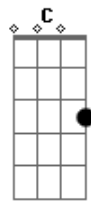

© ukulele-chords.com