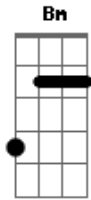

© ukulele-chords.com