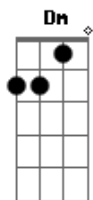

© ukulele-chords.com