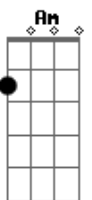

© ukulele-chords.com