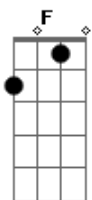

© ukulele-chords.com