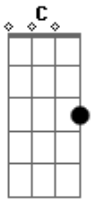

Cavalo de Pau - Cara a Cara

Tom: C

(intro) C G Am F

^C
Eu queria poder falar
^G
O tamanho do meu amor
^{Am} ^F ^G
E o que sinto em meu peito por você

^C
Mas não consigo explicar
^G
Quando de frente eu estou
^{Am} ^F ^G
Cara a cara assim olhando pra você

^F ^{Am} ^F
Mas você me olhou me abraçou
^F ^C
E me disse assim:
^{Dm} ^G ^{Am} ^F ^G

Eu gosto muito de você, de você.

^C ^{Am}
A partir de então eu me soltei
^F ^G
E criei coragem te beijei
^{Am} ^F ^G
Foi um beijo longo como uma despedida
^C ^{Am}
E você sorrindo disse assim
^F ^G
Esse nosso amor não vai ter fim
^{Am} ^F ^G
Eu preciso de você em minha vida

^C ^G ^{Am} ^F
É você que faz meu sonho virar verdade
^C ^G ^{Am} ^F
Com você eu vou andar de braços pela cidade
^C ^G ^{Am} ^F
É você meu céu, meu mar de felicidade
^C ^G ^{Am} ^F
Com você eu vou viver o amor e matar a saudade.

Acordes

© ukulele-chords.com