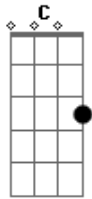

© ukulele-chords.com