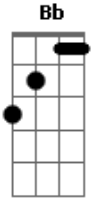

© ukulele-chords.com