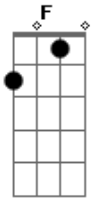

Cavalo de Pau - Bichinho de Estimação

Tom: F
Intro: F Dm Bb

F Dm
Queria ser seu bichinho de estimação
Bb C
Suas bobagens seu emoção, só pra estar com você
F Dm
Queria ser um motivo de sua alegria
Bb C
Te fazer sorrir todo dia, há como eu queria ser

F Dm
Eu queria ser sua artista preferida
Bb C
Ser a musa de sua vida, só pra estar com você
F Dm
Eu queria estar num caminho onde tu vás
Bb C
Ao teu lado trazendo a paz, eu queria demais
Bb C F
Deixa eu te fazer feliz
Bb C F
Você é o amor que eu sempre quis

Acordes

© ukulele-chords.com