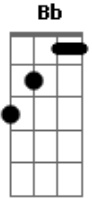

© ukulele-chords.com