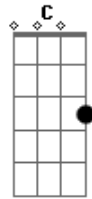

© ukulele-chords.com