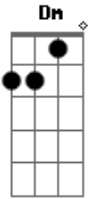

© ukulele-chords.com