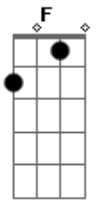

Cavalo de Pau - Bichinho de Estimação

Tom: F
Intro: F Dm Bb

F Dm
Queria ser seu bichinho de estimação
Bb C
Suas bobagens seu emoção, só pra estar com você
F Dm
Queria ser um motivo de sua alegria
Bb C
Te fazer sorrir todo dia, há como eu queria ser

F Dm
Eu queria ser sua artista preferida
Bb C
Ser a musa de sua vida, só pra estar com você
F Dm
Eu queria estar num caminho onde tu vás
Bb C
Ao teu lado trazendo a paz, eu queria demais
Bb C F
Deixa eu te fazer feliz
Bb C F
Você é o amor que eu sempre quis

Acordes

© ukulele-chords.com