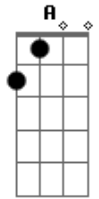

Cavaleiros do Forró - Feito Imã

Tom: A

Gbm D A
Feito Imã, me puxa, me prende a você
E
Eu não sei me soltar
Gbm D
Feito um vento tão forte
A E
Me leva em direção a seus braços
Gbm D

Quanto mais eu me afasto, o vazão me acha
A E
To fingindo ser feliz sem ser
Gbm D
Já tentei te esquecer, bem longe de você
A E
Mais o meu inconsciente me diz
Gbm D
Que é perda de tempo tentar desviar
A E
Fugir desse amor, querer voar sem ter asas

Acordes

© ukulele-chords.com