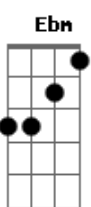

Cauby Peixoto - Loucura

tom:

Intro: Ebm Abm B7 Em

Em Bm E7 Dm7
Eu fui traído por você, covardemente

F C7M
E essas coisas acontecem por aí, naturalmente

Gbm7 Em7 Em
Eu quero sempre vou da sua liberdade

C7M C Db Gbm7 B7 B7
Me cha..me de covarde se preciso for

Am Cm F7 B7 E7
Pensar que por você eu fui traído a minha dor faz sangrar o coração

Am D7 G7M
Justamente quando havia decidido foi negada a minha cura,

E7
Fui levado à loucura

Am Cm
Pensar que por você eu fui traído

F7 B7 E7
A minha dor faz sangrar o coração justamente quando havia decidido

G7M
Foi negado a minha cura

E7
Fui levado à loucura

Acordes

© ukulele-chords.com

© ukulele-chords.com

© ukulele-chords.com

© ukulele-chords.com