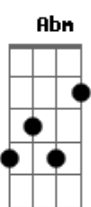

Cauby Peixoto - Loucura

tom:

Intro: Ebm Abm B7 Em

Em Bm E7 Dm7
Eu fui traído por você, covardemente

F C7M
E essas coisas acontecem por aí, naturalmente

Gbm7 Em7 Em
Eu quero sempre vou da sua liberdade

C7M C Db Gbm7 B7 B7
Me cha..me de covarde se preciso for

Am Cm F7 B7 E7
Pensar que por você eu fui traído a minha dor faz sangrar o coração

Am D7 G7M
Justamente quando havia decidido foi negada a minha cura,

E7
Fui levado à loucura

Am Cm
Pensar que por você eu fui traído

F7 B7 E7
A minha dor faz sangrar o coração justamente quando havia decidido

G7M
Foi negado a minha cura

E7
Fui levado à loucura

Acordes

© ukulele-chords.com

© ukulele-chords.com

© ukulele-chords.com

© ukulele-chords.com