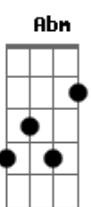

Cauby Peixoto - Loucura

tom:

Intro: Ebm Abm B7 Em

Em Bm E7 Dm7
Eu fui traído por você, covardemente

F C7M
E essas coisas acontecem por aí, naturalmente

Gbm7 Em7 Em
Eu quero sempre vou da sua liberdade

C7M C Db Gbm7 B7 B7
Me cha..me de covarde se preciso for

Am Cm F7 B7 E7
Pensar que por você eu fui traído a minha dor faz sangrar o coração

Am D7 G7M
Justamente quando havia decidido foi negada a minha cura,

E7
Fui levado à loucura

Am Cm
Pensar que por você eu fui traído

F7 B7 E7
A minha dor faz sangrar o coração justamente quando havia decidido

G7M
Foi negado a minha cura

E7
Fui levado à loucura

Acordes

© ukulele-chords.com

© ukulele-chords.com

© ukulele-chords.com

© ukulele-chords.com