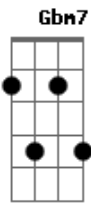

© ukulele-chords.com