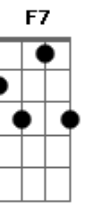

© ukulele-chords.com