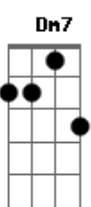

© ukulele-chords.com

© ukulele-chords.com