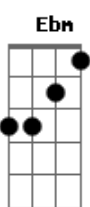

Cauby Peixoto - Loucura

tom:

Intro: Ebm Abm B7 Em

Em Bm E7 Dm7
Eu fui traído por você, covardemente

F C7M
E essas coisas acontecem por aí, naturalmente

Gbm7 Em7 Em
Eu quero sempre vou da sua liberdade

C7M C Db Gbm7 B7 B7
Me cha..me de covarde se preciso for

Am Cm F7 B7 E7
Pensar que por você eu fui traído a minha dor faz sangrar o coração

Am D7 G7M
Justamente quando havia decidido foi negada a minha cura,

E7
Fui levado à loucura

Am Cm
Pensar que por você eu fui traído

F7 B7 E7
A minha dor faz sangrar o coração justamente quando havia decidido

G7M
Foi negado a minha cura

E7
Fui levado à loucura

Acordes

© ukulele-chords.com

© ukulele-chords.com

© ukulele-chords.com

© ukulele-chords.com