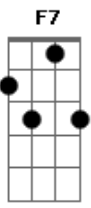

© ukulele-chords.com

© ukulele-chords.com