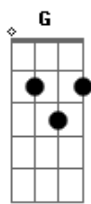

Catuaba com Amendoim - Cobra Sucurí

Tom: C

Eu aqui tô me lembrando ^C ^G
De um compadre que eu tinha ^C
Valente como um diabo ^G
Pior que galo de rinha ^C
Quando o compadre puxava ^F
Sua faca da bainha ^G
Até a própria polícia ^{G7}
Prometia mas não vinha ^C
Me contou um morador ^C ^G
Lá do rio Gravataí ^C
Que na costa desse rio ^G
Ninguém mais pescava ali ^C
Porque diz que aparecia ^F
Uma cobra sucurí ^G
E aquela cobra fazia ^{G7}
Todos pescador fugir ^C
E eu contei pro meu compadre ^C ^G
Ele garrou pegou a ri ^C
Convidou pra nós ir lá ^G
E eu já me arrependi ^C
Pra ele não embrabecer ^F
Eu fui obrigado a ir ^G
Lá na costa desse rio ^{G7}
Ver a cobra sucuri ^C
Nós chegamos na barranca ^C ^G
Eu senti um arrepio ^C
Mas eu quando eu vi a cobra ^G

Meu compadre também viu ^C
A água fez uma onda ^F
Na onda a cobra sumiu ^G
E ainda por desaforo ^{G7}
Deu uns quatro ou cinco piu ^C
Meu compadre vendo a cobra ^C ^G
Já foi largando as tamancas ^C
Deu um jeitinho no corpo ^G
E da sua faca arranca ^C
A cobra veio piando ^F
Veio subindo a barranca ^G
E eu também já fui subindo ^{G7}
Num pé de figueira branca ^C
Lá de cima eu tava vendo ^C ^G
Como um homem se desdobra ^C
Aí vi que o meu compadre ^G
Tinha destreza de sobra ^C
Ele foi dando um jeitinho ^F
Foi fazendo uma manobra ^G
Em vez da cobra comer ele ^{G7}
Ele é quem comeu a cobra ^C
Depois da cobra comida ^C ^G
Meu compadre embranqueceu ^C
Olhou para mim e disse ^G
Por que foi que tu correu? ^C
Ora, ora meu compadre! ^F
Tu bem sabe quem sou eu ^G
Eu tava louco de medo ^{G7}
Da cobra que tu comeu! ^C

Acordes

© ukulele-chords.com

© ukulele-chords.com

© ukulele-chords.com

© ukulele-chords.com