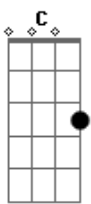

Catuaba com Amendoim - Cobra Sucurí

Tom: C

Eu aqui tô me lembrando ^C ^G
De um compadre que eu tinha ^C
Valente como um diabo ^G
Pior que galo de rinha ^C
Quando o compadre puxava ^F
Sua faca da bainha ^G
Até a própria polícia ^{G7}
Prometia mas não vinha ^C
Me contou um morador ^C ^G
Lá do rio Gravataí ^C
Que na costa desse rio ^G
Ninguém mais pescava ali ^C
Porque diz que aparecia ^F
Uma cobra sucurí ^G
E aquela cobra fazia ^{G7}
Todos pescador fugir ^C
E eu contei pro meu compadre ^C ^G
Ele garrou pegou a ri ^C
Convidou pra nós ir lá ^G
E eu já me arrependi ^C
Pra ele não embrabecer ^F
Eu fui obrigado a ir ^G
Lá na costa desse rio ^{G7}
Ver a cobra sucuri ^C
Nós chegamos na barranca ^C ^G
Eu senti um arrepio ^C
Mas eu quando eu vi a cobra ^G

Meu compadre também viu ^C
A água fez uma onda ^F
Na onda a cobra sumiu ^G
E ainda por desaforo ^{G7}
Deu uns quatro ou cinco piu ^C
Meu compadre vendo a cobra ^C ^G
Já foi largando as tamancas ^C
Deu um jeitinho no corpo ^G
E da sua faca arranca ^C
A cobra veio piando ^F
Veio subindo a barranca ^G
E eu também já fui subindo ^{G7}
Num pé de figueira branca ^C
Lá de cima eu tava vendo ^C ^G
Como um homem se desdobra ^C
Aí vi que o meu compadre ^G
Tinha destreza de sobra ^C
Ele foi dando um jeitinho ^F
Foi fazendo uma manobra ^G
Em vez da cobra comer ele ^{G7}
Ele é quem comeu a cobra ^C
Depois da cobra comida ^C ^G
Meu compadre embranqueceu ^C
Olhou para mim e disse ^G
Por que foi que tu correu? ^C
Ora, ora meu compadre! ^F
Tu bem sabe quem sou eu ^G
Eu tava louco de medo ^{G7}
Da cobra que tu comeu! ^C

Acordes

© ukulele-chords.com