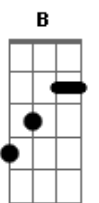

© ukulele-chords.com