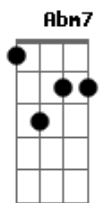

© ukulele-chords.com