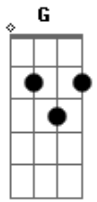

Católicas - Santo Espírito Derrama o Teu Coração

tom:

Dm

Intro: Dm Am G

Santo espírito, descansa o teu coração aqui

Tens lugar pra se encaixar, não precisa me procurar

Santo espírito, descansa o teu coração aqui

Tens lugar pra se encaixar, não precisa me procurar

Eu tô com medo, eu vou com medo mesmo

Acordes

© ukulele-chords.com

© ukulele-chords.com

© ukulele-chords.com

© ukulele-chords.com

Dm

Já não importa o tamanho da montanha

Am

Alto, alto, alto eu vou voar

G

Alto, alto, alto, eu vou voar

F

Eu tô com medo, eu vou com medo mesmo

Dm