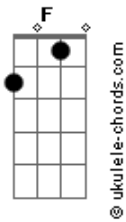

Católicas - Santo Espírito Derrama o Teu Coração

tom:

Dm

Intro: Dm Am G

Santo espírito, descansa o teu coração aqui

Tens lugar pra se encaixar, não precisa me procurar

Santo espírito, descansa o teu coração aqui

Tens lugar pra se encaixar, não precisa me procurar

Eu tô com medo, eu vou com medo mesmo

Acordes

Dm

Já não importa o tamanho da montanha

Am7

Alto, alto, alto eu vou voar

G