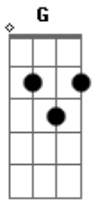

Católicas - Santo Espírito Derrama o Teu Coração

tom:

Dm

Intro: Dm Am G

Santo espírito, descansa o teu coração aqui

Tens lugar pra se encaixar, não precisa me procurar

Santo espírito, descansa o teu coração aqui

Tens lugar pra se encaixar, não precisa me procurar

Eu tô com medo, eu vou com medo mesmo

Acordes

© ukulele-chords.com

© ukulele-chords.com

© ukulele-chords.com

© ukulele-chords.com

© ukulele-chords.com