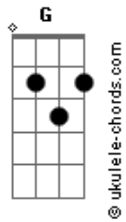

Católicas - Santo Espírito Derrama o Teu Coração

tom:

Dm

Intro: Dm Am G

Santo espírito, descansa o teu coração aqui

Tens lugar pra se encaixar, não precisa me procurar

Santo espírito, descansa o teu coração aqui

Tens lugar pra se encaixar, não precisa me procurar

Eu tô com medo, eu vou com medo mesmo

Acordes

Dm

Já não importa o tamanho da montanha

Am7

Alto, alto, alto eu vou voar

G