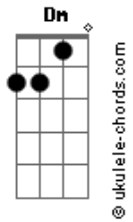

Católicas - Santo Espírito Derrama o Teu Coração

tom:

Dm

Intro: Dm Am G

Santo espírito, descansa o teu coração aqui

Tens lugar pra se encaixar, não precisa me procurar

Santo espírito, descansa o teu coração aqui

Tens lugar pra se encaixar, não precisa me procurar

Eu tô com medo, eu vou com medo mesmo

Acordes

Dm

Já não importa o tamanho da montanha

Am7

Alto, alto, alto eu vou voar

G