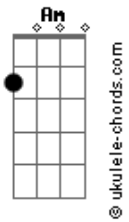

Católicas - Santo Espírito Derrama o Teu Coração

tom:

Dm

Intro: Dm Am G

Santo espírito, descansa o teu coração aqui

Tens lugar pra se encaixar, não precisa me procurar

Santo espírito, descansa o teu coração aqui

Tens lugar pra se encaixar, não precisa me procurar

Eu tô com medo, eu vou com medo mesmo

Acordes

Dm

Já não importa o tamanho da montanha

Am7

Alto, alto, alto eu vou voar

G