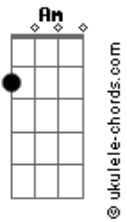

Católicas - Santo Espírito Derrama o Teu Coração

tom:

Dm

Intro: Dm Am G

Santo espírito, descansa o teu coração aqui

Tens lugar pra se encaixar, não precisa me procurar

Santo espírito, descansa o teu coração aqui

Tens lugar pra se encaixar, não precisa me procurar

Eu tô com medo, eu vou com medo mesmo

Acordes

Dm

Já não importa o tamanho da montanha

Am7

Alto, alto, alto eu vou voar

G