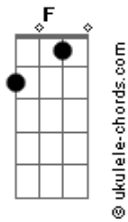

Católicas - Santo Espírito Derrama o Teu Coração

tom:

Dm

Intro: Dm Am G

Santo espírito, descansa o teu coração aqui

Tens lugar pra se encaixar, não precisa me procurar

Santo espírito, descansa o teu coração aqui

Tens lugar pra se encaixar, não precisa me procurar

Eu tô com medo, eu vou com medo mesmo

Acordes

Dm

Já não importa o tamanho da montanha

Am7

Alto, alto, alto eu vou voar

G