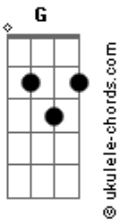

Católicas - Santo Espírito Derrama o Teu Coração

tom:

Dm

Intro: Dm Am G

Santo espírito, descansa o teu coração aqui

Tens lugar pra se encaixar, não precisa me procurar

Santo espírito, descansa o teu coração aqui

Tens lugar pra se encaixar, não precisa me procurar

Eu tô com medo, eu vou com medo mesmo

Acordes

Dm

Já não importa o tamanho da montanha

Am7

Alto, alto, alto eu vou voar

G