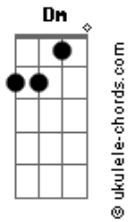

Católicas - Santo Espírito Derrama o Teu Coração

tom:

Dm

Intro: Dm Am G

Santo espírito, descansa o teu coração aqui

Tens lugar pra se encaixar, não precisa me procurar

Santo espírito, descansa o teu coração aqui

Tens lugar pra se encaixar, não precisa me procurar

Eu tô com medo, eu vou com medo mesmo

Acordes

Dm

Já não importa o tamanho da montanha

Am7

Alto, alto, alto eu vou voar

G