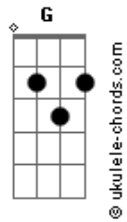

Católicas - Santo Espírito Derrama o Teu Coração

tom:

Dm

Intro: Dm Am G

Santo espírito, descansa o teu coração aqui

Tens lugar pra se encaixar, não precisa me procurar

Santo espírito, descansa o teu coração aqui

Tens lugar pra se encaixar, não precisa me procurar

Eu tô com medo, eu vou com medo mesmo

Acordes

Dm

Já não importa o tamanho da montanha

Am7

Alto, alto, alto eu vou voar

G