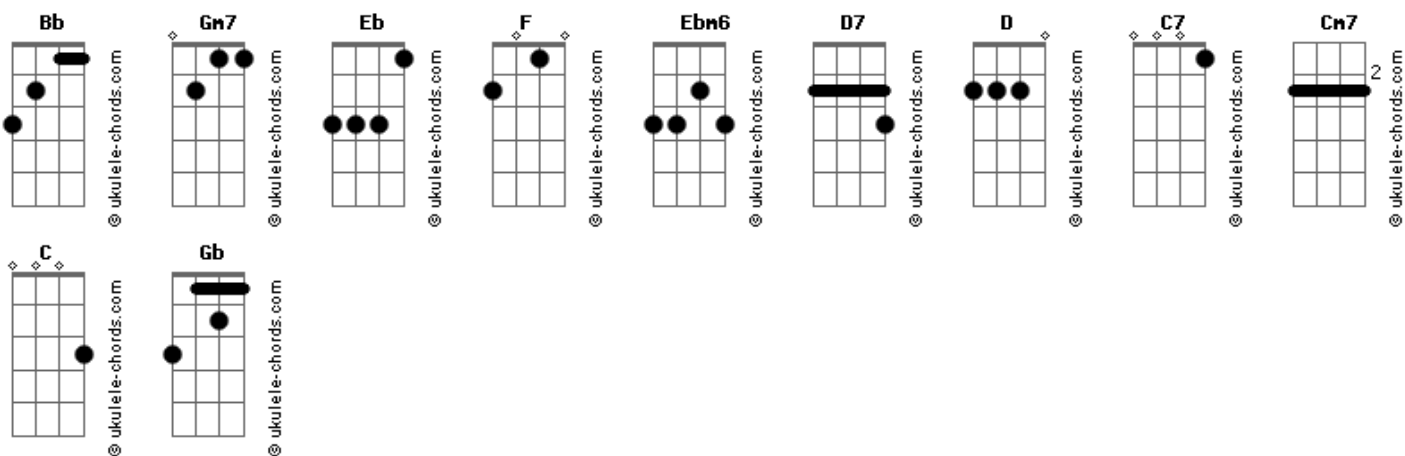

Católicas - Salmo 50

tom: **Bb**

Bb **Gm7** **Bb** **Eb**

Criai em mim um coração que seja puro
Gm7 **Bb** **Gm7** **F** **Eb** **Ebm6**

Criai em mim um coração que seja puro

Eb **Bb**

Tende piedade, ó meu Deus, misericórdia!
Eb **Bb** **Bb**

Na imensidão de vosso amor, purificai-me!
Eb **D7** **D** **Gm7** **C7**

Lavai-me todo inteiro do pecado
Cm7 **Bb** **Eb** **C** **Gb**

E apagai completamente a minha culpa!

Acordes

Eb **Bb**

Criai em mim um coração que seja puro
Eb **Gm7** **F** **Bb**

Dai-me de novo um espírito decidido
Eb **D7** **D** **Gm7** **C7**

Ó Senhor, não me afasteis de vossa face
Cm7 **Bb** **Eb** **Gb**

Nem retireis de mim o vosso Santo Espírito!

Eb **Bb**

Dai-me de novo a alegria de ser salvo
Eb **Gm7** **F** **Bb**