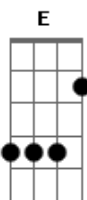

Católicas - Salmo 33 - Provai e Vede Quão Suave É o Senhor!

tom:

Intro: A E Gbm11 Bm A E E

A E Gbm11 Bm A E E
 Provai e vede quão suave é o Senhor!

D A
 Bendirei o Senhor Deus em todo o tempo
 Bm A E E
 Seu louvor estará sempre em minha boca
 D A
 Minha alma se gloria no Senhor
 Bm A E E
 Que ouçam os humildes e se alegrem!

D A
 Comigo engrandecei ao Senhor Deus
 Bm A E E
 Exaltemos todos juntos o seu nome!
 D A

Acordes

© ukulele-chords.com

© ukulele-chords.com

© ukulele-chords.com

© ukulele-chords.com

Todas as vezes que o busquei, ele me ouviu
 Bm A E E
 E de todos os temores me livrou

D A
 Contemplai a sua face e alegrai-vos
 Bm A E E
 E vosso rosto não se cubra de vergonha!
 D A
 Este infeliz gritou a Deus, e foi ouvido
 Bm A E E
 E o Senhor o libertou de toda angústia

D A
 O anjo do Senhor vem acampar
 Bm A E E
 Ao redor dos que o temem, e os salva
 D A
 Provai e vede quão suave é o Senhor!
 Bm A E E
 Feliz o homem que tem nele o seu refúgio!