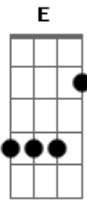

Católicas - Salmo 33 - Provai e Vede Quão Suave É o Senhor!

tom:

Intro: A E Gbm11 Bm A E E

Provai e vede quão suave é o Senhor!

Bendirei o Senhor Deus em todo o tempo
Seu louvor estará sempre em minha boca

Minha alma se gloria no Senhor
Que ouçam os humildes e se alegrem!

Comigo engrandecei ao Senhor Deus
Exaltemos todos juntos o seu nome!

Acordes

© ukulele-chords.com