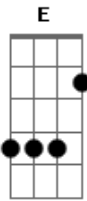

Católicas - Salmo 33 - Provai e Vede Quão Suave É o Senhor!

tom:

Intro: A E Gbm11 Bm A E E

Provai e vede quão suave é o Senhor!

Bendirei o Senhor Deus em todo o tempo

Seu louvor estará sempre em minha boca

Minha alma se gloria no Senhor

Que ouçam os humildes e se alegrem!

Comigo engrandecei ao Senhor Deus

Exaltemos todos juntos o seu nome!

Acordes

© ukulele-chords.com