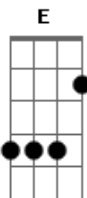

D7M A  
 Minha alma se gloria no Senhor

Bm A E E  
 Que ouçam os humildes e se alegrem!

D7M A  
 Comigo engrandecei ao Senhor Deus

Bm A E E  
 Exaltemos todos juntos o seu nome!

D7M A

## Acordes

© ukulele-chords.com

© ukulele-chords.com

© ukulele-chords.com

© ukulele-chords.com

Todas as vezes que o busquei, ele me ouviu  
 Bm A E E  
 E de todos os temores me livrou

D7M A  
 Contemplai a sua face e alegrai-vos

Bm A E E  
 E vosso rosto não se cubra de vergonha!

D7M A  
 Este infeliz gritou a Deus, e foi ouvido

Bm A E E  
 E o Senhor o libertou de toda angústia

D7M A  
 O anjo do Senhor vem acampar

Bm A E E  
 Ao redor dos que o temem, e os salva