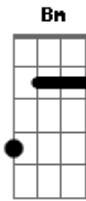

D7M A
 Minha alma se gloria no Senhor
 Bm A E E
 Que ouçam os humildes e se alegrem!

D7M A
 Comigo engrandecei ao Senhor Deus
 Bm A E E
 Exaltemos todos juntos o seu nome!
 D7M A

Acordes

© ukulele-chords.com

© ukulele-chords.com

© ukulele-chords.com

© ukulele-chords.com

Todas as vezes que o busquei, ele me ouviu
 Bm A E E
 E de todos os temores me livrou

D7M A
 Contemplai a sua face e alegrai-vos
 Bm A E E

E vosso rosto não se cubra de vergonha!
 D7M A
 Este infeliz gritou a Deus, e foi ouvido
 Bm A E E
 E o Senhor o libertou de toda angústia