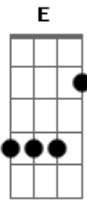

Católicas - Salmo 33 - Provai e Vede Quão Suave É o Senhor!

tom:

Intro: A E Gbm11 Bm A E E

A E Gbm11 Bm A E E
 Provai e vede quão suave é o Senhor!

D7M A
 Bendirei o Senhor Deus em todo o tempo
 Bm A E E
 Seu louvor estará sempre em minha boca

D7M A
 Minha alma se gloria no Senhor
 Bm A E E
 Que ouçam os humildes e se alegrem!

D7M A
 Comigo engrandecei ao Senhor Deus
 Bm A E E
 Exaltemos todos juntos o seu nome!
 D7M A

Acordes

© ukulele-chords.com

© ukulele-chords.com

© ukulele-chords.com

© ukulele-chords.com

Todas as vezes que o busquei, ele me ouviu
 Bm A E E
 E de todos os temores me livrou

D7M A
 Contemplai a sua face e alegrai-vos
 Bm A E E

E vosso rosto não se cubra de vergonha!
 D7M A
 Este infeliz gritou a Deus, e foi ouvido
 Bm A E E
 E o Senhor o libertou de toda angústia

D7M A
 O anjo do Senhor vem acampar
 Bm A E E
 Ao redor dos que o temem, e os salva
 D7M A
 Provai e vede quão suave é o Senhor!
 Bm A E E
 Feliz o homem que tem nele o seu refúgio!