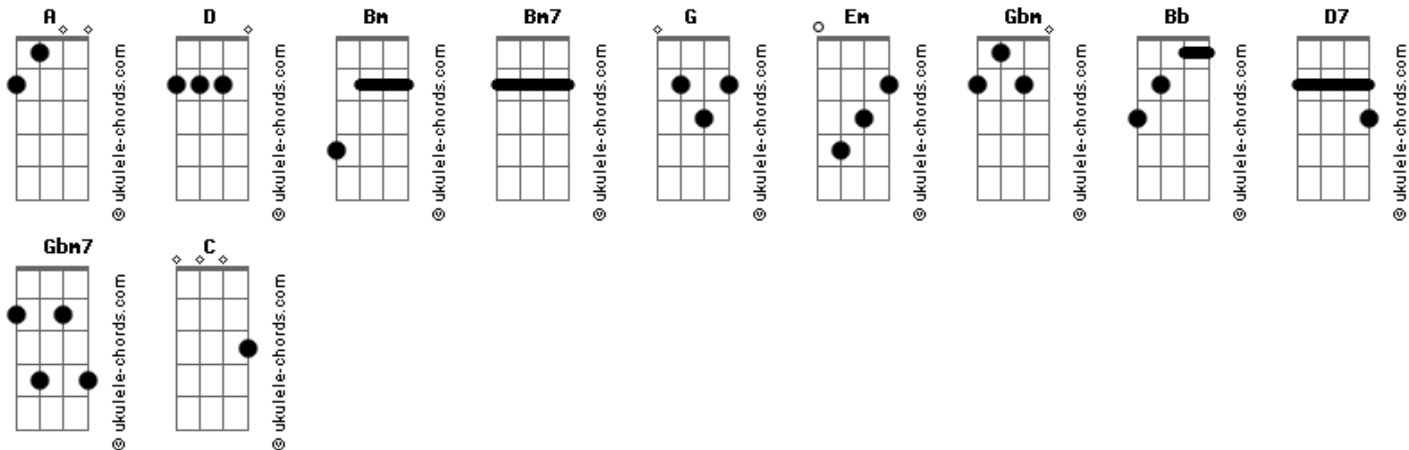

# Católicas - Sacramento da Comunhão

Tom: D

D A Bm Bm7  
 Senhor quando te vejo no Sacramento da Comunhão  
 G A D A Bm7  
 Sinto o Céu se abrir e uma luz a me atingir  
 Em G Em A  
 Esfriando minha cabeça e esquentando o meu coração  
 D A Bm Bm7  
 Senhor, graças e louvores sejam dados a todo o momento!  
 G A D A Bm7  
 Quero Te louvar na dor, na alegria e no sofrimento.  
 Em A D A Bm7  
 E se em meio à tribulação, eu me esquecer de ti,  
 Em A  
 Ilumina minhas trevas com tua luz.

Refrão 2x:

D A Bm Bm7  
 Jesu\_\_\_S fonte de misericórdia que jorra do templo  
 Em D A  
 Jesus, o filho da rainha!  
 Gbm Bb Bm7 G  
 Jes...us, rosto divino do homem  
 D G A D (D7)  
 Jesus, rosto humano de Deus!

## Acordes

G A  
 Chego muitas vezes em tua casa meu Senhor  
 Gbm Gbm7 Bm Bm7  
 Triste, abatido, precisando de amor.  
 Em C  
 Mas depois da Comunhão, Tua casa é meu coração.  
 Em G A  
 Então sinto o Céu, dentro de mim!

Refrão 2x:

D A Bm Bm7  
 Jesu\_\_\_S fonte de misericórdia que jorra do templo  
 Em D A  
 Jesus, o filho da rainha!  
 Gbm Bb Bm7 G  
 Jes...us, rosto divino do homem  
 D G A D  
 Jesus, rosto humano de Deus!