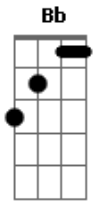

Católicas - Renuncie a Si Mesmo

tom:

Dm

Renuncie a si mesmo, tome sua cruz e siga-me
 Dm C F Gm Bb C Dm
 Renuncie a si mesmo, tome sua cruz e siga-me

Dm F
 Se alguém quer me servir
 Gm A
 Permanecei junto de mim

Dm F
 Em sua vida meu espírito
 Gm A
 Para agires com justiça

Dm F

Acordes

© ukulele-chords.com

© ukulele-chords.com

© ukulele-chords.com

© ukulele-chords.com

© ukulele-chords.com