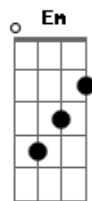

© ukulele-chords.com