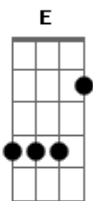

Católicas - Procissão da Bíblia

Tom: **D**
Intro: (**D D D**)

D G D G D E A Em
Daí-me a palavra certa na hora certa do jeito certo e pra
A D D G D G D E
pessoa certa Daí-me a cantiga certa na hora certa do jeito
A Em A D D7
certo e pra pessoa certa

ESTRIBILHO 2 VEZES

G D A G

Palavra é como pedra preciosa sim quem sabe o valor cuida bem
D D7 G D
do que diz Palavra é como brasa queima até o fim quem
A G D D7
sabe o que diz há de ser mais feliz

D G D G D E A Em
Vai levar a palavra certa na hora certa do jeito certo e pra
A D D G D G D
pessoa certa Vai levar a cantiga certa na hora certa do
E A Em D D7
jeito certo e pra pessoa certa

REPETE ESTRIBILHO

Acordes

© ukulele-chords.com

© ukulele-chords.com

© ukulele-chords.com

© ukulele-chords.com

© ukulele-chords.com

© ukulele-chords.com