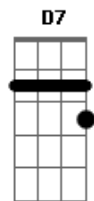

Católicas - Procissão da Bíblia

Tom: **D**
Intro: (**D D D**)

D G D G D E A Em
Daí-me a palavra certa na hora certa do jeito certo e pra
A D D G D G D E
pessoa certa Daí-me a cantiga certa na hora certa do jeito
A Em A D D7
certo e pra pessoa certa

ESTRIBILHO 2 VEZES

G D A G

Palavra é como pedra preciosa sim quem sabe o valor cuida bem
D D7 G D
do que diz Palavra é como brasa queima até o fim quem
A G D D7
sabe o que diz há de ser mais feliz

D G D G D E A Em
Vai levar a palavra certa na hora certa do jeito certo e pra
A D D G D G D
pessoa certa Vai levar a cantiga certa na hora certa do
E A Em D D7
jeito certo e pra pessoa certa

REPETE ESTRIBILHO

Acordes

© ukulele-chords.com

© ukulele-chords.com

© ukulele-chords.com

© ukulele-chords.com

© ukulele-chords.com

© ukulele-chords.com