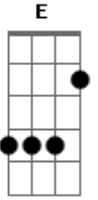

© ukulele-chords.com