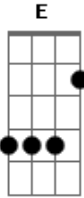

Católicas - Põe Tua Mão

Tom: A

E
Põe tua mão na mão do meu Senhor da Galiléia B7
Gbm B7
Põe tua mão na mão do meu Senhor
E B7
Que acalma o mar
E Bm

Meu Jesus que cuida de mim
E A Am
Noite e dia sem cessar
E B7
Põe tua mão na mão do meu Senhor
E B7
Que acalma o mar
E B7
Pedro quase afogou no mar da Galiléia

Acordes

© ukulele-chords.com

© ukulele-chords.com

© ukulele-chords.com

© ukulele-chords.com

© ukulele-chords.com

© ukulele-chords.com