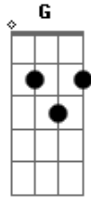

© ukulele-chords.com