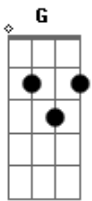

Católicas - Pão da Vida

Tom: C

G C G C G C
 D Na comunhão, Jesus se dá no pão, o Cordeiro Imolado é refeição.

G C G C G C
 F D7 Nosso alimento de amor e salvação, em torno deste altar somos irmãos...

G C G C
 O Pão da Vida és Tu, Jesus, o Pão do Céu.

G C G D
 O caminho, a verdade, via de amor, Dom de Deus, nosso redentor.

G C G C

O Pão da Vida és Tu, Jesus, o Pão do Céu.

G C G D G
 C O caminho, a verdade, via de amor, Dom de Deus, nosso redentor.

G C G C G
 D Toma e come, isto é Meu Corpo que do trigo se faz pão, é refeição.

G C G C G C
 F D7 Na Eucaristia o vinho se torna Sangue, verdadeira bebida, nossa alegria.

G

Refrão

Acordes

© ukulele-chords.com

© ukulele-chords.com

© ukulele-chords.com

© ukulele-chords.com