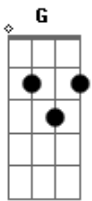

Católicas - Pão da Vida

Tom: C

G C G C G C
 D Na comunhão, Jesus se dá no pão, o Cordeiro Imolado é refeição.

G C G C G C
 F D7 Nosso alimento de amor e salvação, em torno deste altar somos irmãos...

G C G C
 O Pão da Vida és Tu, Jesus, o Pão do Céu.

G C G D
 O caminho, a verdade, via de amor, Dom de Deus, nosso redentor.

G C G C

O Pão da Vida és Tu, Jesus, o Pão do Céu.

G C G D G
 C O caminho, a verdade, via de amor, Dom de Deus, nosso redentor.

G C G C G
 D Toma e come, isto é Meu Corpo que do trigo se faz pão, é refeição.

G C G C G C
 F D7 Na Eucaristia o vinho se torna Sangue, verdadeira bebida,

G nossa alegria.

Refrão

Acordes

© ukulele-chords.com

© ukulele-chords.com

© ukulele-chords.com

© ukulele-chords.com