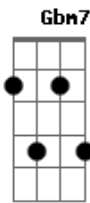

© ukulele-chords.com