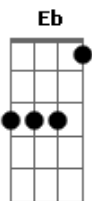

© ukulele-chords.com