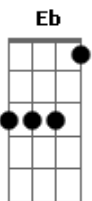

© ukulele-chords.com