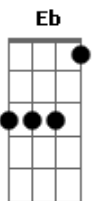

Católicas - O Senhor É Rei

Tom: G

Está no céu, está no mar, na extensão do infinito

(passagem rápida)

Riff: Em D G

Em D G D Eb
 O Senhor é Rei, o Senhor é meu pastor e Rei
 Em D G D Eb
 O Senhor é Rei, o Senhor é meu pastor e Rei
 Em D G D C
 O Senhor está no céu, o Senhor está no mar, na extensão do infinito
 Em D G D C
 O Senhor está no céu, o Senhor está no mar, na extensão do infinito (onde ele está?)

Refrão:
 D Eb Em C D (D D)
 Está no céu, está no mar, na extensão do infinito
 G D Eb Em C D (D D)
 Está no céu, está no mar, na extensão do infinito

Acordes

© ukulele-chords.com

© ukulele-chords.com

© ukulele-chords.com