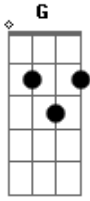

Católicas - Nome Dulcíssimo

tom: C

C Am Dm C Am G C
 Nome dulcíssimo, nome de amor

Dm F C G
 Tu és o refúgio do pecador

G C
 Dos coros angélicos

G C C7
 És a harmonia

Acordes

© ukulele-chords.com

© ukulele-chords.com

© ukulele-chords.com

© ukulele-chords.com

© ukulele-chords.com

© ukulele-chords.com

F G C Am Dm G C
 "A__ave Maria, ave Mari__i__a"

C Am Dm C Am G C
 Dores e júbilos venho depor

Am Dm F C G
 Aos pés da virgem, meu casto amor