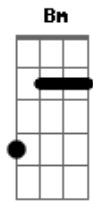

© ukulele-chords.com