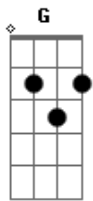

Católicas - No Decorrer de Seus Dias

Tom: G

G G D C No decorrer dos seus dias, Francisco vivia sem nada querer C G C Am D Longe do amor caminhava, sonhava, cantava, sem nada temer G D C G Tudo era festa e alegria, com os amigos sorria, mais um trovador C G C Am D G Não conhecia a perfeita alegria que um dia teria com amor Bm Em D Em E Fez da vida um poema Querendo amar e ser feliz Am G C D G G7 Já simbolizava alegria, esperança de vida Francisco de Assis C D G lalaiala Laila laia G D C G Mas em seu peito existia semente que um dia faria melhor C G C Am Veste-se então como um pobre, de cinzas se cobre, quer ser menor. G D C G Agora conta as estrelas, conversa com as flores, quer todos no amor	C G C Am D G Seu pensamento consiste em seguir Jesus Cristo, seu Deus e Senhor Bm Em D Em E Fez da vida um poema Querendo amar e ser feliz Am G C D G G7 Já simbolizava alegria, esperança de vida Francisco de Assis C D G lalaiala Laila laia G D C G Traça um caminho seguro, confia o futuro nas do senhor C G C Am D Segue a lei da caridade, do amor, da bondade e com muito fervor G D C G Estende a mão para os pobres e a todos acham ter fome de amor C G C Am D G É peregrino entre os homens, no amor se consome, é Deus trovador Bm Em D Em E Fez da vida um poema Querendo amar e ser feliz Am G C D G G7 Já simbolizava alegria, esperança de vida Francisco de Assis C D G lalaiala Laila laia

Acordes

© ukulele-chords.com