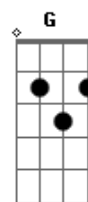

© ukulele-chords.com