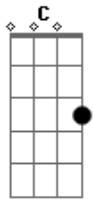

Católicas - Musica de Santo Expedito

Tom: C

C
Ouve essa minha oração **Am** Santo Expedito **Dm**
F
Ponha um fim nessa minha aflição **C**
Dm **G**
Aos teus pés eu suplico

C **Am** **Dm**
Ajuda a encontrar solução Pro meu problema
F **C**
E a ti peço a concessão

Dm **G** **C** **C7**
Dessa graça suprema

G **C**
Santo Expedito das causas urgentes
F **G** **C**
Intercede por mim junto a Cristo Jesus **E** por nossa gente

G **C**
Santo Expedito meu santo guerreiro
F **G** **C**
Como gratidão levarei o teu nome Ao mundo inteiro (2x) (Repete tudo)

Acordes

© ukulele-chords.com