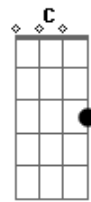

Católicas - Maria do Sim, Ensina-me a Viver Meu Sim

Tom: G

G Am D
 Maria do sim ensina-me a viver meu sim
 Am D
 Ó roga por mim, que eu seja fiél até o fim

D G C Cm G Em Am
 Um dia maria deu seu sim, mudou-se a face da terra.

D G C Cm G Em Am
 Porque pelo sim nasceu o senhor. e veio morar entre nós o amor.

C Cm G Em Am
 D G
 Um dia eu dei também o meu sim, um sim que mudou minha vida.

G D G C Cm G Em Am
 Porque dar um sim é igual a morrer, a fim de que deus possa em nós viver.

C Cm G Em Am
 D G
 Ensina-me ser fiel como tu, vivendo meu sim cada dia.

D G C Cm G Em Am
 Que eu possa no mundo ser um sinal da tua humildade, maria.

Acordes

© ukulele-chords.com

© ukulele-chords.com

© ukulele-chords.com