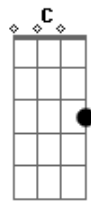

Católicas - Maria do Sim, Ensina-me a Viver Meu Sim

Tom: G

G Am D
 Maria do sim ensina-me a viver meu sim
 Am D
 Ó roga por mim, que eu seja fiél até o fim

C Cm G Em Am
 D G
 Um dia maria deu seu sim, mudou-se a face da terra.

C Cm G Em Am
 D G
 Porque pelo sim nasceu o senhor. e veio morar entre nós o amor.

C Cm G Em Am
 D G
 Um dia eu dei também o meu sim, um sim que mudou minha vida.

G D G
 D C G Cm G Em Am
 Porque dar um sim é igual a morrer, a fim de que deus possa em nós viver.

C Cm G Em Am
 D G
 Ensina-me ser fiel como tu, vivendo meu sim cada dia.

C Cm G Em Am
 D G
 Que eu possa no mundo ser um sinal da tua humildade, maria.

Acordes

© ukulele-chords.com

© ukulele-chords.com

© ukulele-chords.com