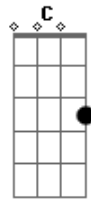

Católicas - Maria do Sim, Ensina-me a Viver Meu Sim

Tom: G

G Am D
 Maria do sim ensina-me a viver meu sim
 Am D
 Ó roga por mim, que eu seja fiél até o fim

C Cm G Em Am
 D G
 Um dia maria deu seu sim, mudou-se a face da terra.

C Cm G Em Am
 D G
 Ensina-me ser fiel como tu, vivendo meu sim cada dia.

D G
 C Cm G Em Am
 Que eu possa no mundo ser um sinal da tua humildade, maria.

Acordes

© ukulele-chords.com

© ukulele-chords.com

© ukulele-chords.com