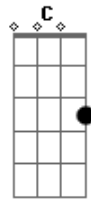

Católicas - Maria do Sim, Ensina-me a Viver Meu Sim

Tom: G

G Am D
 Maria do sim ensina-me a viver meu sim
 Am D
 Ó roga por mim, que eu seja fiél até o fim

C Cm G Em Am
 D G
 Um dia maria deu seu sim, mudou-se a face da terra.

C Cm G Em Am
 D G
 Ensina-me ser fiel como tu, vivendo meu sim cada dia.

C Cm G Em Am
 D G
 Que eu possa no mundo ser um sinal da tua humildade, maria.

Acordes

© ukulele-chords.com

© ukulele-chords.com

© ukulele-chords.com