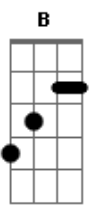

© ukulele-chords.com