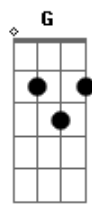

© ukulele-chords.com