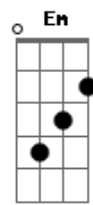

© ukulele-chords.com