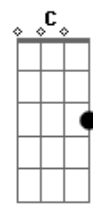

© ukulele-chords.com