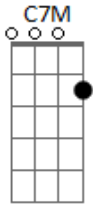

© ukulele-chords.com