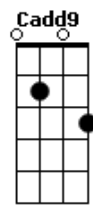

Católicas - Magnificat (Grignani)

tom:

Intro: Em C G

[Primeira Parte]

G C Bm Em
 Dio ha fatto in me cose grandi,
 C7M Am7 D G7M
 Lui che guarda l'umile servo
 C Am
 E disperde i superbi
 B Em E
 Nell'orgoglio del cuore...

© ukulele-chords.com

© ukulele-chords.com

© ukulele-chords.com

© ukulele-chords.com

La Sua salvezza canterò!!

[Terceira Parte]

G C Bm Em
 Lui, misericordia infinita,
 C7M Am7 D G7M
 Lui che rende povero il ricco
 C Am
 E ricolma di beni
 B Em E
 Chi si affida al Suo amore...