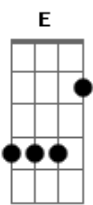

Católicas - Magnificat (Grignani)

tom:

Intro: Em C G

[Primeira Parte]

G C Bm Em
 Dio ha fatto in me cose grandi,
 C7M Am7 D G7M
 Lui che guarda l'umile servo
 C Am
 E disperde i superbi
 B Em E
 Nell'orgoglio del cuore...

[Refrão]

Am D7 G C A
 L'a__anima mia esulta in Dio
 B Em E
 Mio Salvatore...
 Am D7 G C A
 L'a__anima mia esulta in Dio
 B Em C
 Mio Salvatore...
 Cadd9 D G
 La Sua salvezza canterò!!

[Segunda Parte]

G C Bm Em
 Lui, onnipotente e santo,
 C7M Am7 D G7M
 Lui abbatte i grandi dai troni
 C Am
 E solleva dal fango
 B Em E
 Il Suo umile servo...

[Refrão]

Am D7 G C A
 L'a__anima mia esulta in Dio
 B Em E
 Mio Salvatore...
 Am D7 G C A
 L'a__anima mia esulta in Dio
 B Em C
 Mio Salvatore...
 Cadd9 D G

Acordes

© ukulele-chords.com

© ukulele-chords.com

© ukulele-chords.com

© ukulele-chords.com

© ukulele-chords.com

© ukulele-chords.com

La Sua salvezza canterò!!

[Terceira Parte]

G C Bm Em
 Lui, misericordia infinita,
 C7M Am7 D G7M
 Lui che rende povero il ricco
 C Am
 E ricolma di beni
 B Em E
 Chi si affida al Suo amore...