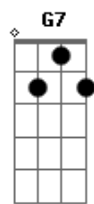

© ukulele-chords.com