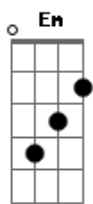

© ukulele-chords.com