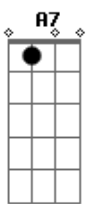

© ukulele-chords.com