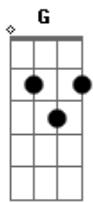

Católicas - Hino a São Camilo de Lellis

Tom: G

1. Lá no céu a ti se entoa, oh Camilo, hino imortal.

E brilhante uma coroa, orna a fronte patriarcal.

Regozija-te glorioso, grande herói no teu Senhor.

Refrão: Salve, apóstolo zeloso, salve, serafim de amor.

2. Quantos filhos destemidos, pelejando ao teu pendão.

Em teu nome sempre unidos, alcançaram galardão.

Bando forte e numeroso, imolou-se pela dor.

3. Cá na terra outra fileira, eco faz de bons irmãos.

Desfraldando uma bandeira, gloria eterna dos cristãos.

Traz no peito caridoso, cruz vermelha e santo ardor.

4. Dos doentes, dos que morrem, ouve o grito de aflição.

Nos perigos que eles correm, de ti esperam salvação.

Anjo doce carinhoso, deles sê consolador.

Acordes

© ukulele-chords.com