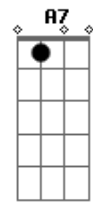

© ukulele-chords.com