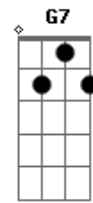

© ukulele-chords.com