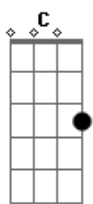

© ukulele-chords.com