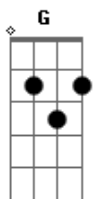

Católicas - Hino do Escapulário

tom: G

Em Bm Am D7
Senhora do Carmo, Teus grandes favores
G Am C D7
Qual chuva de flores, que a terra inundou
Em Bm Am D7
Há quase mil anos se dão com largueza
G Am C D7 Em
E a sua riqueza jamais se esgotou

[Refrão]

G Am
É teu santo escapulário
C D7
Um escudo forte e belo
Em Am C
A nós todos necessário
Am D7 G
Ó Rainha do Carmelo

Em Bm Am D7
Da tua bondade, a prova nos deste
G Am C D7
Nos dando uma veste, que veio do céu
Em Bm Am D7
E aquele que morre com ela vestido

G Am C D7 Em
Do fogo temido, jamais será réu

Em Bm Am D7
Ó grande promessa! Ó prova sublime
G Am C D7
Do amor que reprime, as forças do mal!
Em Bm Am D7
Ó veste bendita, ó pano sagrado
G Am C D7 Em
Com o selo marcado do amor maternal

Em Bm Am D7
O dom sabatino que a pena abrevia
G Am C D7
Também, ó Maria nos deu teu amor
Em Bm Am D7
E assim, a justiça de Deus, em teu dia
G Am C D7 Em
Não mostra energia Suspende o vigor

Em Bm Am D7
Ó flor do Carmelo, ó luz que nos guia
G Am C D7
Ó Virgem Maria, bendita hás de ser
Em Bm Am D7
Em todas as línguas, por todos os povos
G Am C D7 Em
Por velhos e novos, do tempo ao correr

Acordes

© ukulele-chords.com