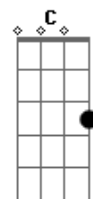

© ukulele-chords.com