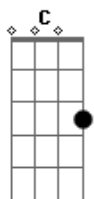

© ukulele-chords.com