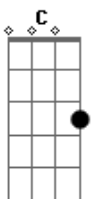

© ukulele-chords.com