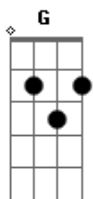

Católicas - Hino do Escapulário

tom: G

Em Bm Am D7
Senhora do Carmo, Teus grandes favores
G Am C D7
Qual chuva de flores, que a terra inundou
Em Bm Am D7
Há quase mil anos se dão com largueza
G Am C D7 Em
E a sua riqueza jamais se esgotou

[Refrão]

G Am
É teu santo escapulário
C D7
Um escudo forte e belo
Em Am C
A nós todos necessário
Am D7 G
Ó Rainha do Carmelo
Em Bm Am D7
Da tua bondade, a prova nos deste
G Am C D7
Nos dando uma veste, que veio do céu
Em Bm Am D7
E aquele que morre com ela vestido

G Am C D7 Em
Do fogo temido, jamais será réu
Em Bm Am D7
Ó grande promessa! Ó prova sublime
G Am C D7
Do amor que reprime, as forças do mal!
Em Bm Am D7
Ó veste bendita, ó pano sagrado
G Am C D7 Em
Com o selo marcado do amor maternal
Em Bm Am D7
O dom sabatino que a pena abrevia
G Am C D7
Também, ó Maria nos deu teu amor
Em Bm Am D7
E assim, a justiça de Deus, em teu dia
G Am C D7 Em
Não mostra energia Suspende o vigor
Em Bm Am D7
Ó flor do Carmelo, ó luz que nos guia
G Am C D7
Ó Virgem Maria, bendita hás de ser
Em Bm Am D7
Em todas as línguas, por todos os povos
G Am C D7 Em
Por velhos e novos, do tempo ao correr

Acordes

© ukulele-chords.com