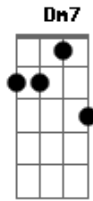

© ukulele-chords.com