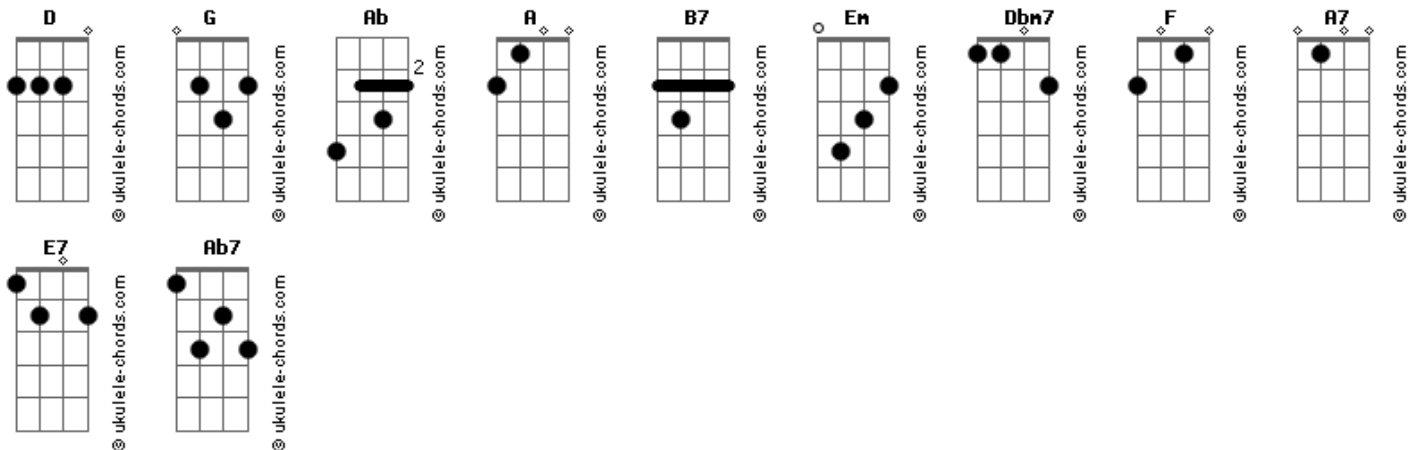

# Católicas - Hino da Padroeira de Porto Calvo - AI (Nossa Senhora da Apresentação)

tom:

Intro: **D** **D** **G** **Ab** **G** **D**  
**G** **Ab** **D** **D** **A** **D**  
**G** **Ab** **D** **D** **A** **D**

Ó senhora bendita celeste, que tiveste do céu a missão  
**B7** **Em** **Em** **Dbm7** **A** **A** **D** **A**  
 De ser mãe de Jesus salvador, redentor da humana geração  
**D** **B7** **Em**  
 Carinhosa escuta este povo, sofredor de constantes tormentos  
**F** **D** **Em** **A7** **D**  
 Que te pede entre hinos e prantos, tua benção e tua proteção

[Refrão]

**D** **G** **A** **D** **E7** **A**  
 Porto Calvo, cidade altaneira, canta e reza com muita devoção  
**Ab7** **G** **Ab** **D** **D** **E7** **A** **D**  
 Para honrar sua excelsa padroeira, Nossa Senhora da  
 Apresentação

## Acordes

E seus filhos cantaram vitória, contra o fero e cruel invasor  
**D** **B7** **Em**  
 Se fiel foi o rei de Lisboa, mais fiel é ao Rei da igreja  
**F** **D** **Em** **A7** **D**  
 E sua voz pela terra ressoa, Viva Cristo, Jesus Salvador