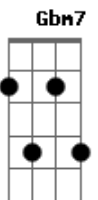

© ukulele-chords.com