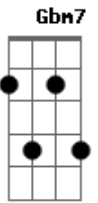

© ukulele-chords.com