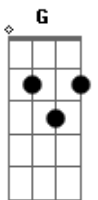

© ukulele-chords.com