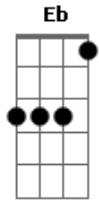

© ukulele-chords.com