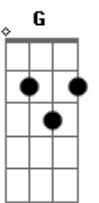

© ukulele-chords.com