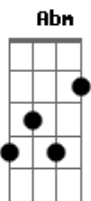

que torna o solo fecundo e faz nascer a semente
 Bm

Gbm
 é água viva da fonte que faz florir o deserto,
 Bm E

A E
 é uma luz no horizonte é novo caminho aberto.

Refrão

A Gbm Bm Bm E A

Ela nos vêm no silêncio no coração de quem crê

Abm Gbm Bm E
 Gbm
 no coração dos humildes que vivem por teu poder
 Bm

Gbm
 aos fracos ela dá força, aos pobres Sabedoria,
 Bm E

A E
 e se tornou nossa carne nasceu da virgem Maria.

Refrão

A Gbm Bm Bm E A
 Vem visitar nossa terra ó Sol de um dia que rasga
 Abm Gbm Bm E Gbm
 a treva da noite e todo mundo alumia
 Bm

Gbm
 olha o teu povo cativo, tem pena de sua dor
 Bm E

A E
 porque és nossa esperança és nosso Deus Salvador.

Acordes

© ukulele-chords.com

© ukulele-chords.com

© ukulele-chords.com

© ukulele-chords.com

© ukulele-chords.com