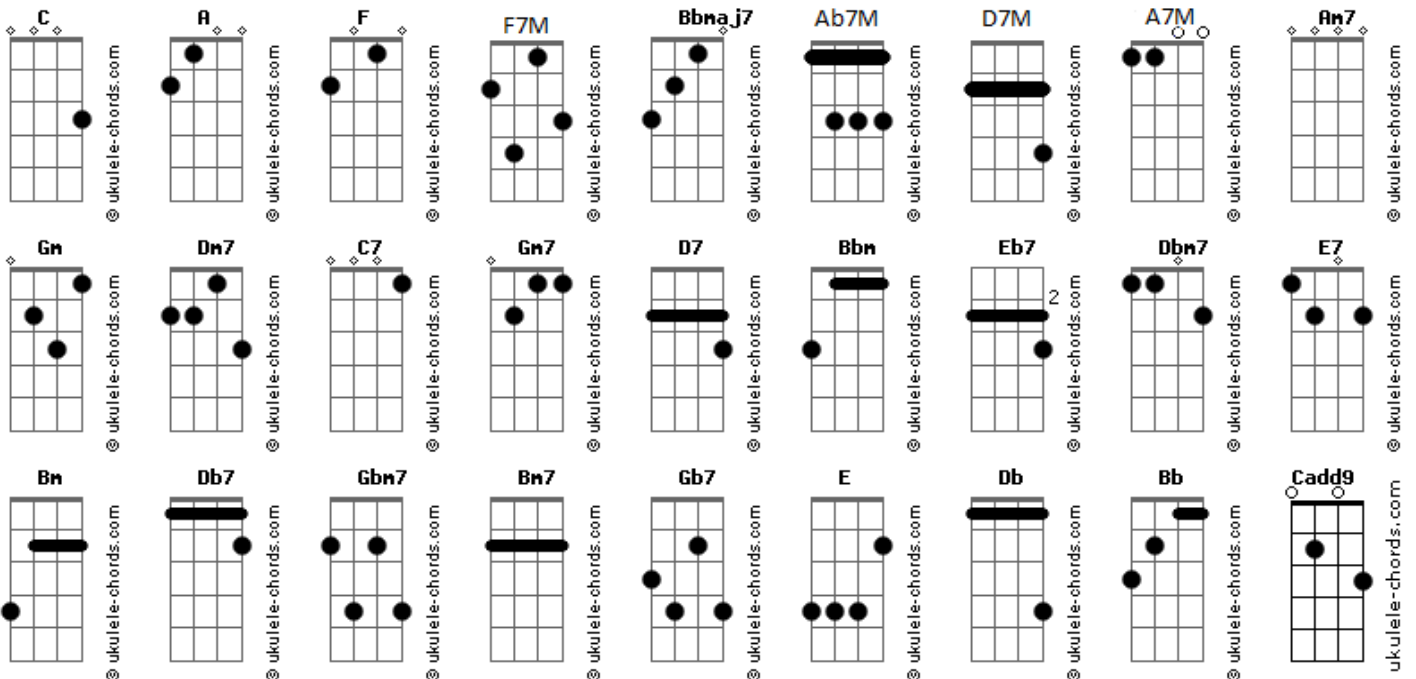

Católicas - Consagração À Nossa Senhora

D7M E7

tom:

[Primeira Parte]

Intro: F7M Bb7M C Bb7M

A7M
Oh, minha Senhora

[Primeira Parte]

Dbm7
E também minha Mãe
Bm Eadd9
Eu me ofereço

F7M
Oh, minha Senhora
Am7
E também minha Mãe
Gm Cadd9
Eu me ofereço

A Db7 Gbm7
Inteiramente todo a vós
Bm E7
E em prova
Dbm7 Gbm7
Da minha devoção
Bm E7 A Bm7 E7
Eu hoje vos dou meu coração

F Dm7
Inteiramente todo a vós
Gm C7
E em prova
Am7 Dm7
Da minha devoção
Gm C7 F Gm7 C7
Eu hoje vos dou meu coração

[Refrão]

[Refrão]
F
Consagro a vós meus olhos
Am7
Meus ouvidos, minha boca
Gm C7
Tudo o que sou
F Am7 Dm7
Desejo que a vós pertença
Gm C7
Incomparável Mãe
Am7 Dm7
Guardai-me, defendei-me
Gm7
Como coisa
C A A D7
E propriedade vossa amém!
D7 Gm
Como coisa
C Bbm
E propriedade vossa amém!

A
Consagro a vós meus olhos
Dbm7
Meus ouvidos, minha boca
Bm E7
Tudo o que sou
A A Gbm7 Gb7
Desejo que a vós pertença
Bm E7
Incomparável Mãe
Dbm7 Gbm7
Guardai-me, defendei-me
Bm7
Como filho
E Db7 Db
E propriedade vossa amém!
Bm
Como coisa
E F
E propriedade vossa amém!

[Final] F Bb C F
F Bb C F
F Bb C F
F Bb C F

[Solo] Eb7 Ab7M Dbm7

Acordes