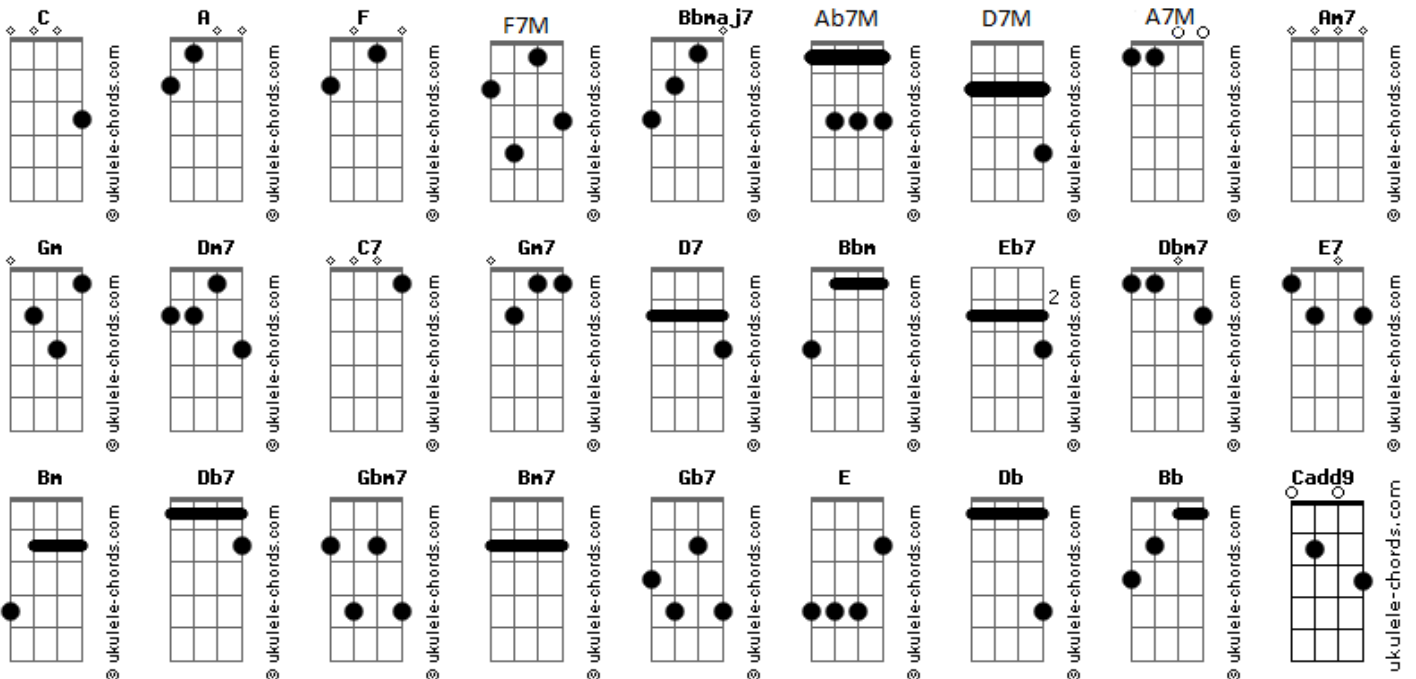

Católicas - Consagração À Nossa Senhora

D7M E7

tom:

[Primeira Parte]

Intro: F7M Bb7M C Bb7M

A7M
Oh, minha Senhora

[Primeira Parte]

Dbm7
E também minha Mãe
Bm Eadd9
Eu me ofereço

F7M
Oh, minha Senhora
Am7
E também minha Mãe
Gm Cadd9
Eu me ofereço

A Db7 Gbm7
Inteiramente todo a vós
Bm E7
E em prova
Dbm7 Gbm7
Da minha devoção
Bm E7 A Bm7 E7
Eu hoje vos dou meu coração

F Dm7
Inteiramente todo a vós
Gm C7
E em prova
Am7 Dm7
Da minha devoção
Gm C7 F Gm7 C7
Eu hoje vos dou meu coração

[Refrão]

[Refrão]
F
Consagro a vós meus olhos
Am7
Meus ouvidos, minha boca
Gm C7
Tudo o que sou
F Am7 Dm7
Desejo que a vós perten_ça
Gm C7
Incomparável Mãe
Am7 Dm7
Guardai-me, defendei-me
Gm7
Como coisa
C A A D7
E propriedade vossa amém!
D7 Gm
Como coisa
C Bbm
E propriedade vossa amém!

A
Consagro a vós meus olhos
Dbm7
Meus ouvidos, minha boca
Bm E7
Tudo o que sou
A A Gbm7 Gb7
Desejo que a vós pertença
Bm E7
Incomparável Mãe
Dbm7 Gbm7
Guardai-me, defendei-me
Bm7
Como filho
E Db7 Db
E propriedade vossa amém!
Bm
Como coisa
E F
E propriedade vossa amém!

[Final] F Bb C F
F Bb C F
F Bb C F
F Bb C F

[Solo] Eb7 Ab7M Dbm7

Acordes