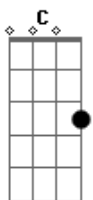

© ukulele-chords.com