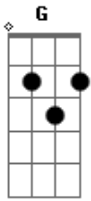

Católicas - Como Está Sua Vida Com Deus

Tom: G
Intro: G D C D

G D C D
Como está sua vida, se está longe do seu salvador,
G D C D
Como estão seus caminhos, seu caminho é o redentor,
Em Bm C D
Como estão seus pensamentos, Estarão Ligados ao céu,
Em Bm C D
Quão grande são os teus sonhos , Há neles espaços pra Deus ,

Refrão:
G D C D
Como está , Como está , A sua vida com Deus
G D Am D
Como está , Como está , A sua vida com Deus

G D C D
Como está o seu coração , Diante daquela cruz,
G D C D
Tem se fechado ou então , Já se abriu pra Jesus,
Em Bm C D

Será que estás preparado , Para com Ele encontrar,
Em Bm C D
E junto ao coro de anjos , Sua volta anunciar,

Refrão:
G D C D
Como está , Como está , A sua vida com Deus
G D Am D
Como está , Como está , A sua vida com Deus

Solo: G D C D
G D C D
Como está o seu coração , Diante daquela cruz,
G D C D
Tem se fechado ou então , Já se abriu pra Jesus,
Em Bm C D
Será que estás preparado , Para com Ele encontrar,
Em Bm C D
E junto ao coro de anjos , Sua volta anunciar,

(Refrão 2x)

Acordes

© ukulele-chords.com