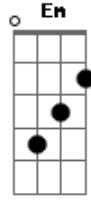

© ukulele-chords.com