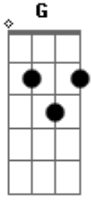

Católicas - Como Está Sua Vida Com Deus

Tom: G
Intro: G D C D

G D C D
Como está sua vida, se está longe do seu salvador,
G D C D
Como estão seus caminhos, seu caminho é o redentor,
Em Bm C D
Como estão seus pensamentos, Estarão Ligados ao céu,
Em Bm C D
Quão grande são os teus sonhos , Há neles espaços pra Deus ,

Refrão:
G D C D
Como está , Como está , A sua vida com Deus
G D Am D
Como está , Como está , A sua vida com Deus

G D C D
Como está o seu coração , Diante daquela cruz,
G D C D
Tem se fechado ou então , Já se abriu pra Jesus,
Em Bm C D

Será que estás preparado , Para com Ele encontrar,
Em Bm C D
E junto ao coro de anjos , Sua volta anunciar,

Refrão:
G D C D
Como está , Como está , A sua vida com Deus
G D Am D
Como está , Como está , A sua vida com Deus

Solo: G D C D
G D C D
Como está o seu coração , Diante daquela cruz,
G D C D
Tem se fechado ou então , Já se abriu pra Jesus,
Em Bm C D
Será que estás preparado , Para com Ele encontrar,
Em Bm C D
E junto ao coro de anjos , Sua volta anunciar,

(Refrão 2x)

Acordes

© ukulele-chords.com