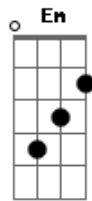

© ukulele-chords.com