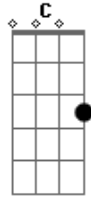

© ukulele-chords.com