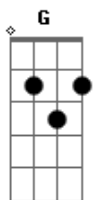

Católicas - Como Está Sua Vida Com Deus

Tom: G
Intro: G D C D

G D C D
Como está sua vida, se está longe do seu salvador,
G D C D
Como estão seus caminhos, seu caminho é o redentor,
Em Bm C D
Como estão seus pensamentos, Estarão Ligados ao céu,
Em Bm C D
Quão grande são os teus sonhos , Há neles espaços pra Deus ,

Refrão:
G D C D
Como está , Como está , A sua vida com Deus
G D Am D
Como está , Como está , A sua vida com Deus

G D C D
Como está o seu coração , Diante daquela cruz,
G D C D
Tem se fechado ou então , Já se abriu pra Jesus,
Em Bm C D

Será que estás preparado , Para com Ele encontrar,
Em Bm C D
E junto ao coro de anjos , Sua volta anunciar,

Refrão:
G D C D
Como está , Como está , A sua vida com Deus
G D Am D
Como está , Como está , A sua vida com Deus

Solo: G D C D

G D C D
Como está o seu coração , Diante daquela cruz,
G D C D
Tem se fechado ou então , Já se abriu pra Jesus,
Em Bm C D
Será que estás preparado , Para com Ele encontrar,
Em Bm C D
E junto ao coro de anjos , Sua volta anunciar,

(Refrão 2x)

Acordes

© ukulele-chords.com