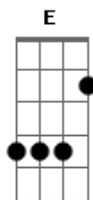

Católicas - Com Amor Eterno Eu Te Amei

Tom: E

m ^{Em} Com amor eterno eu te amei, ^{B7} dei a minha vida por amor ^{Em} ^{B7}
^{Am} ^D ^G ^D ^{Em}
Agora, vai, também ama o teu irmão
^{Am} ^{Em} ^C ^B ^{Em}
Agora, vai, também ama o teu irmão

1. Já não somos servos, mas os teus amigos ^D ^G
^{Am} ^{Em} ^C ^B ^{Em (C B7)}
À tua mesa nos sentamos pra comermos deste pão

2. Que nossa amizade se estenda a todos ^D ^G
^{Am} ^{Em} ^C ^B ^{Em (C B7)}
Pois o Cristo nos ensina que o amor é dom total

3. Terá recompensa até um copo d'água ^D ^G
^{Am} ^{Em} ^C ^B ^{Em (C B7)}
O amor que é verdadeiro se traduz em gesto e vida

4. Cristo, partilhando sua graça e vida ^D ^G
^{Am} ^{Em} ^C ^B ^{Em (C B7)}
Quer que, unidos, a vivamos sempre entre os irmãos

5. Se permaneceremos no amor de Cristo ^D ^G
^{Am} ^{Em} ^C ^B ^{Em (C B7)}
Viveremos sua mensagem de esperança e alegria

6. O pão da alegria nos alimentou ^D ^G
^{Am} ^{Em} ^C ^B ^{Em (C B7)}
Que ele seja nossa força e nos sustente a caminhada

Acordes