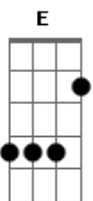

Católicas - Até Quando

Tom: D
Intro: (D G)
1 PARTE

D G D G
Até quando seu coração ficará tão fechado a Cristo?
D G D G
insistindo em dizer não que orgulho é esse amigo?

SOLO: D G

D G D G
O seu ódio sua solidão não o deixa ver o caminho
D G D G
que conduz para a salvação e se perde por entre espinhos

SOLO: (D G)

D G D G
O seu ódio sua solidão não o deixa ver o caminho
D G D G
que conduz para a salvação e se perde por entre espinhos

REPETE Refrão
REPETE VOCALIZAÇÃO
SOLO: (D G)
REPETE 1 PARTE
REPETE Refrão
SOLO: Bm A G Bm Bm A G D G D G

D G D G D G D
Deus é bom, Deus é pai seu amor sobre mim

Acordes

© ukulele-chords.com

© ukulele-chords.com

© ukulele-chords.com

© ukulele-chords.com

© ukulele-chords.com