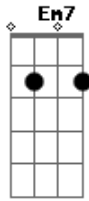

## Acordes

© ukulele-chords.com

© ukulele-chords.com

© ukulele-chords.com

© ukulele-chords.com

Gm A  
 Irrompe a noite que é dia  
 Dm Gm Dm  
 Até palácios se apagam  
 Em7 A Dm  
 Diante da estrebaria