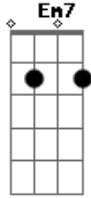

## Acordes

© ukulele-chords.com

© ukulele-chords.com

© ukulele-chords.com

© ukulele-chords.com

Gm A  
 Irrompe a noite que é dia  
 Dm Gm Dm  
 Até palácios se apagam  
 Em7 A Dm  
 Diante da estrebaria