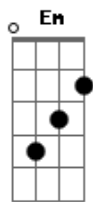

© ukulele-chords.com