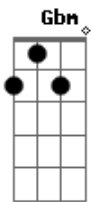

© ukulele-chords.com