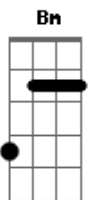

Católicas - Aleluia! Eu Sou o Pão da Vida

tom:

Intro: D Em Gbm
 G C
 G C Am
 A D D7

Em G
 A__leluia!
 C Em
 Ale__luia!
 Bm7 D D G C
 Ale__lu__u__ia!
 G
 A__leluia!
 Dbm7 C
 Ale__luia!
 Bm7 D D G C G
 Ale__lu__u__ia!

© ukulele-chords.com

© ukulele-chords.com

© ukulele-chords.com

© ukulele-chords.com

© ukulele-chords.com

© ukulele-chords.com

D G C G
 Assim falou Jesus
 C G
 Eu sou o pão da vida
 C G
 Quem come deste pão
 Am7 Bm7
 Pra sempre viverá
 D D7 G C D D7
 Assim falou Jesus