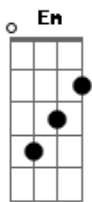

Católicas - Aleluia! Eu Sou o Pão da Vida

tom:

Intro: D Em Gbm
 G C
 G C Am
 A D D7

Em G
 A__leluia!
 C Em
 Ale__luia!
 Bm7 D D G C
 Ale__lu__u__ia!
 G
 A__leluia!
 Dbm7 C
 Ale__luia!
 Bm7 D D G C G
 Ale__lu__u__ia!

C G
 Eu sou o pão da vida
 C G
 Quem come deste pão
 Am7 Bm7
 Pra sempre viverá

D G C G
 Assim falou Jesus
 C G
 Eu sou o pão da vida
 C G
 Quem come deste pão
 Am7 Bm7
 Pra sempre viverá
 D D7 G C D D7
 Assim falou Jesus

Em G
 A__leluia!
 C Em
 Ale__luia!
 Bm D D G C
 Ale__lu__u__ia!
 G
 A__leluia!
 Dbm7 C
 Ale__luia!
 Bm7 D D G C G
 Ale__lu__u__ia!
 (C G)

Acordes

© ukulele-chords.com

© ukulele-chords.com

© ukulele-chords.com