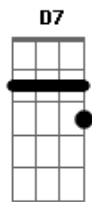

© ukulele-chords.com