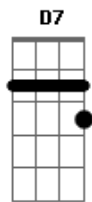

Católicas - Aleluia! Eu Sou o Pão da Vida

tom:

Intro: D Em Gbm
G C
G C Am
A D D7

Em G
A__leluia!
C Em
Ale__luia!
Bm7 D D G C
Ale__lu__u__ia!
G
A__leluia!
Dbm7 C
Ale__luia!
Bm7 D D G C G
Ale__lu__u__ia!

C G
Eu sou o pão da vida
C G
Quem come deste pão
Am7 Bm7
Pra sempre viverá

© ukulele-chords.com

© ukulele-chords.com

© ukulele-chords.com

© ukulele-chords.com

© ukulele-chords.com

D G C G
Assim falou Jesus
C G
Eu sou o pão da vida
C G
Quem come deste pão
Am7 Bm7
Pra sempre viverá
D D7 G C D D7
Assim falou Jesus