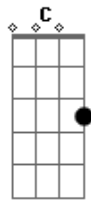

Católicas - Alegria Eterna

Tom: G

D C G
 Onde esta teu coração?
 D C G
 O prazer das drogas
 D C G
 Não te levam para o céu
 D C G
 Deixa o amor te abraçar
 D C G
 Saiba existe um tempo pra voltar
 G C D C G Am D
 A alegria do amor é eterna
 G C D C G Am D

A vida que vem do Senhor te completa 2x

D C G
 O que escurece tua visão?
 D C G
 Qual ferida te mata irmão?
 D C G
 De braços abertos por você
 D C G
 O Rei se entregou pra não te perder
 G C D C G Am D
 A alegria do amor é eterna
 G C D C G Am D
 A vida que vem do Senhor te completa 2x

Solo: G C D C G Am D

Acordes

© ukulele-chords.com

© ukulele-chords.com

© ukulele-chords.com

© ukulele-chords.com