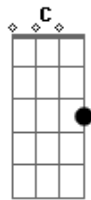

Católicas - Alegria Eterna

Tom: G

D C G
 Onde esta teu coração?
 D C G
 O prazer das drogas
 D C G
 Não te levam para o céu
 D C G
 Deixa o amor te abraçar
 D C G
 Saiba existe um tempo pra voltar
 G C D C G Am D
 A alegria do amor é eterna
 G C D C G Am D

A vida que vem do Senhor te completa 2x

D C G
 O que escurece tua visão?
 D C G
 Qual ferida te mata irmão?
 D C G
 De braços abertos por você
 D C G
 O Rei se entregou pra não te perder
 G C D C G Am D
 A alegria do amor é eterna
 G C D C G Am D
 A vida que vem do Senhor te completa 2x

Solo: G C D C G Am D

Acordes

© ukulele-chords.com

© ukulele-chords.com

© ukulele-chords.com

© ukulele-chords.com