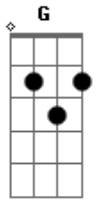

Católicas - A Escolhida

Tom: F
Intro:

C G
Uma entre todas foi a escolhida
Am Em
foste tu Maria a serva preferida.
F C
Mãe do meu Senhor,
D G
mãe do meu salvador.

Refrão:
C Am F G C Am

Maria, cheia de graça e consolo,
F G C Am
venha caminhar com teu povo.
F G C G
Nossa mãe sempre será.

C G
Roga pelos pecadores desta Terra
Am Em
roga pelo povo que em seu Deus espera.
F C
Mãe do meu Senhor,
D G
mãe do meu salvador.

Acordes

© ukulele-chords.com

© ukulele-chords.com

© ukulele-chords.com

© ukulele-chords.com