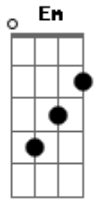

Católicas - A Escolhida

Tom: F
Intro:

C G
Uma entre todas foi a escolhida
Am Em
foste tu Maria a serva preferida.
F C
Mãe do meu Senhor,
D G
mãe do meu salvador.

Refrão:
C Am F G C Am

Maria, cheia de graça e consolo,
F G C Am
venha caminhar com teu povo.
F G C G
Nossa mãe sempre será.

C G
Roga pelos pecadores desta Terra
Am Em
roga pelo povo que em seu Deus espera.
F C
Mãe do meu Senhor,
D G
mãe do meu salvador.

Acordes

© ukulele-chords.com

© ukulele-chords.com

© ukulele-chords.com

© ukulele-chords.com