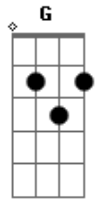

Católicas - A Escolhida

Tom: F
Intro:

C G
Uma entre todas foi a escolhida
Am Em
foste tu Maria a serva preferida.
F C
Mãe do meu Senhor,
D G
mãe do meu salvador.

Refrão:
C Am F G C Am

Maria, cheia de graça e consolo,
F G C Am
venha caminhar com teu povo.
F G C G
Nossa mãe sempre será.

C G
Roga pelos pecadores desta Terra
Am Em
roga pelo povo que em seu Deus espera.
F C
Mãe do meu Senhor,
D G
mãe do meu salvador.

Acordes

© ukulele-chords.com

© ukulele-chords.com

© ukulele-chords.com

© ukulele-chords.com