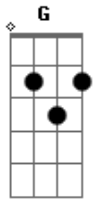

Católicas - A Escolhida

Tom: F
Intro:

C G
Uma entre todas foi a escolhida
Am Em
foste tu Maria a serva preferida.
F C
Mãe do meu Senhor,
D G
mãe do meu salvador.

Refrão:
C Am F G C Am

Maria, cheia de graça e consolo,
F G C Am
venha caminhar com teu povo.
F G C G
Nossa mãe sempre será.

C G
Roga pelos pecadores desta Terra
Am Em
roga pelo povo que em seu Deus espera.
F C
Mãe do meu Senhor,
D G
mãe do meu salvador.

Acordes

© ukulele-chords.com

© ukulele-chords.com

© ukulele-chords.com

© ukulele-chords.com