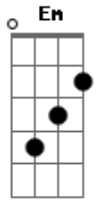

Católicas - A Escolhida

Tom: F
Intro:

C G
Uma entre todas foi a escolhida
Am Em
foste tu Maria a serva preferida.
F C
Mãe do meu Senhor,
D G
mãe do meu salvador.

Refrão:
C Am F G C Am

Maria, cheia de graça e consolo,
F G C Am
venha caminhar com teu povo.
F G C G
Nossa mãe sempre será.

C G
Roga pelos pecadores desta Terra
Am Em
roga pelo povo que em seu Deus espera.
F C
Mãe do meu Senhor,
D G
mãe do meu salvador.

Acordes

© ukulele-chords.com

© ukulele-chords.com

© ukulele-chords.com

© ukulele-chords.com