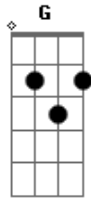

Católicas - A Escolhi-da

Tom: C

Intro:

C G
 Uma entre todas foi a escolhida
 Am Em
 foste tu Maria a serva preferida.
 F C
 Mãe do meu Senhor,
 Dm G
 mãe do meu salvador.

Refrão:

C Am F G C Am
 Maria, cheia de graça e consolo,
 F G C Am
 venha caminhar com teu povo.
 F G C G
 Nossa mãe sempre será.

C G
 Roga pelos pecadores desta Terra
 Am Em
 roga pelo povo que em seu Deus espera.
 F C
 Mãe do meu Senhor,
 Dm G
 mãe do meu salvador.

Acordes

© ukulele-chords.com

© ukulele-chords.com

© ukulele-chords.com