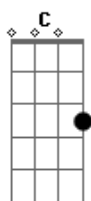

Católicas - A Barca

tom:

Intro: Am7 G C

[Primeira Parte]

G D Em7 Em
 Tu, te abeiraste da praia
 Am7 Am7
 Não buscaste
 D D D
 Nem sábios nem ricos
 G D
 Somente queres
 Em7 Dm7 G7
 Que eu te siga

[Refrão]

C D Bm7 Em7
 Senhor, Tu me olhaste nos olhos
 Am7 D7 G
 A sorrir, pronunciaste meu nome
 Dm7 G7 C Dbm7
 Lá na praia
 Gb7 Bm7 Em7
 Eu larguei o meu barco
 Am7 D7
 Junto a Ti
 G D7
 Buscarei outro mar

[Segunda Parte]

G D Em7 Em
 Tu, sabes bem que em meu barco
 Am7 Am7
 Eu não tenho
 D D
 Nem ouro e nem espadas
 G D
 Somente redes
 Em7 Dm7 G7
 E o meu trabalho

[Refrão]

C D Bm7 Em7
 Senhor, Tu me olhaste nos olhos
 Am7 D7 G
 A sorrir, pronunciaste meu nome
 Dm7 G7 C Dbm7
 Lá na praia
 Gb7 Bm7 Em7
 Eu larguei o meu barco
 Am7 D7
 Junto a Ti
 C
 Buscarei outro mar

(G Am7 Bm7)
 (C G Am7)

[Terceira Parte]

G D Em7 Em
 Tu, minhas mãos solicitas

Acordes

© ukulele-chords.com

© ukulele-chords.com

© ukulele-chords.com

© ukulele-chords.com