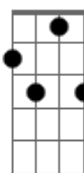

© ukulele-chords.com

F7