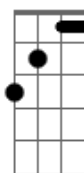

© ukulele-chords.com

Bb