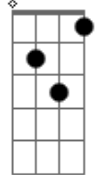

Católicas - A Barca

Tom: F

G C F G Am Gm Bb F7 Dm7
Tu, te abeiraste da praia, não buscaste nem sábios nem ricos.
G C F G Am
Somente queres que eu te siga.

Modulação: Gm Bb

F7 G Em A7- Dm F G C
Gm Bb
Senhor, Tu me olhaste nos olhos, a sorrir, pronunciaste meu nome, lá na
F7 G Em A7- Dm F G C F G
praia, eu larguei o meu barco, junto a Ti, buscarei outro mar.

C F G Am Gm Bb F7 Dm7 G
F
Tu, sabes bem que em meu barco, eu não tenho nem ouro e nem espadas,
G C F G Am
somente redes e o meu trabalho.

Modulação: Gm Bb

F7 G Em A7- Dm F G C
Gm Bb
Senhor, Tu me olhaste nos olhos, a sorrir, pronunciaste meu nome, lá na
F7 G Em A7- Dm F G C F G
praia, eu larguei o meu barco, junto a Ti, buscarei outro mar.

mar.

C F G Am Gm Bb F7 Dm7 G
F
Tu, minhas mãos solicitas, meu cansaço que a outros descansa, amor que
G C F G Am
almejas, seguir te amando.

Modulação: Gm Bb

F7 G Em A7- Dm F G C
Gm Bb
Senhor, Tu me olhaste nos olhos, a sorrir, pronunciaste meu nome, lá na
F7 G Em A7- Dm F G C F G
praia, eu larguei o meu barco, junto a Ti, buscarei outro mar.

C F G Am Gm Bb F7 Dm7 G
F
Tu, pescador de outros lagos, Ância eterna de almas que esperam,
G C F G Am
Bondoso amigo que assim me chamas.

Modulação: Gm Bb

F7 G Em A7- Dm F G C
Gm Bb
Senhor, Tu me olhaste nos olhos, a sorrir, pronunciaste meu nome, lá na
F7 G Em A7- Dm F G C F G C
praia, eu larguei o meu barco, junto a Ti, buscarei outro mar.

Acordes

Gm