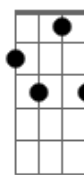

Católicas - A Barca

Tom: F

G C F G Am Gm Bb F7 Dm7
Tu, te abeiraste da praia, não buscaste nem sábios nem ricos.
G C F G Am
Somente queres que eu te siga.

Modulação: Gm Bb

F7 G Em A7- Dm F G C
Gm Bb
Senhor, Tu me olhaste nos olhos, a sorrir, pronunciaste meu nome, lá na
F7 G Em A7- Dm F G C F G
praia, eu larguei o meu barco, junto a Ti, buscarei outro mar.

C F G Am Gm Bb F7 Dm7 G
F
Tu, sabes bem que em meu barco, eu não tenho nem ouro e nem espadas,
G C F G Am
somente redes e o meu trabalho.

Modulação: Gm Bb

F7 G Em A7- Dm F G C
Gm Bb
Senhor, Tu me olhaste nos olhos, a sorrir, pronunciaste meu nome, lá na
F7 G Em A7- Dm F G C F G
praia, eu larguei o meu barco, junto a Ti, buscarei outro mar.

mar.

C F G Am Gm Bb F7 Dm7 G
F
Tu, minhas mãos solicitas, meu cansaço que a outros descansa, amor que
G C F G Am
almejas, seguir te amando.

Modulação: Gm Bb

F7 G Em A7- Dm F G C
Gm Bb
Senhor, Tu me olhaste nos olhos, a sorrir, pronunciaste meu nome, lá na
F7 G Em A7- Dm F G C F G
praia, eu larguei o meu barco, junto a Ti, buscarei outro mar.

C F G Am Gm Bb F7 Dm7 G
F
Tu, pescador de outros lagos, Ância eterna de almas que esperam,
G C F G Am
Bondoso amigo que assim me chamas.

Modulação: Gm Bb

F7 G Em A7- Dm F G C
Gm Bb
Senhor, Tu me olhaste nos olhos, a sorrir, pronunciaste meu nome, lá na
F7 G Em A7- Dm F G C F G C
praia, eu larguei o meu barco, junto a Ti, buscarei outro mar.

Acordes

© ukulele-chords.com

© ukulele-chords.com

© ukulele-chords.com

© ukulele-chords.com

© ukulele-chords.com

© ukulele-chords.com

F7

© ukulele-chords.com

© ukulele-chords.com

© ukulele-chords.com

© ukulele-chords.com