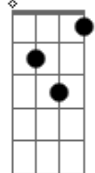

Católicas - A Barca

Tom: F

G C F G Am Gm Bb F7 Dm7
Tu, te abeiraste da praia, não buscaste nem sábios nem ricos.
G C F G Am
Somente queres que eu te siga.

Modulação: Gm Bb

F7 G Em A7- Dm F G C
Gm Bb
Senhor, Tu me olhaste nos olhos, a sorrir, pronunciaste meu nome, lá na
F7 G Em A7- Dm F G C F G
praia, eu larguei o meu barco, junto a Ti, buscarei outro mar.

C F G Am Gm Bb F7 Dm7 G
F
Tu, sabes bem que em meu barco, eu não tenho nem ouro e nem espadas,
G C F G Am
somente redes e o meu trabalho.

Modulação: Gm Bb

F7 G Em A7- Dm F G C
Gm Bb
Senhor, Tu me olhaste nos olhos, a sorrir, pronunciaste meu nome, lá na
F7 G Em A7- Dm F G C F G
praia, eu larguei o meu barco, junto a Ti, buscarei outro mar.

mar.

C F G Am Gm Bb F7 Dm7 G
F
Tu, minhas mãos solicitas, meu cansaço que a outros descansa, amor que
G C F G Am
almejas, seguir te amando.

Modulação: Gm Bb

F7 G Em A7- Dm F G C
Gm Bb
Senhor, Tu me olhaste nos olhos, a sorrir, pronunciaste meu nome, lá na
F7 G Em A7- Dm F G C F G
praia, eu larguei o meu barco, junto a Ti, buscarei outro mar.

C F G Am Gm Bb F7 Dm7 G
F
Tu, pescador de outros lagos, Ância eterna de almas que esperam,
G C F G Am
Bondoso amigo que assim me chamas.

Modulação: Gm Bb

F7 G Em A7- Dm F G C
Gm Bb
Senhor, Tu me olhaste nos olhos, a sorrir, pronunciaste meu nome, lá na
F7 G Em A7- Dm F G C F G C
praia, eu larguei o meu barco, junto a Ti, buscarei outro mar.

Acordes

Gm