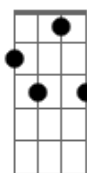

Católicas - A Barca

Tom: F

G C F G Am Gm Bb F7 Dm7
Tu, te abeiraste da praia, não buscaste nem sábios nem ricos.
G C F G Am
Somente queres que eu te siga.

Modulação: Gm Bb

F7 G Em A7- Dm F G C
Gm Bb
Senhor, Tu me olhaste nos olhos, a sorrir, pronunciaste meu nome, lá na
F7 G Em A7- Dm F G C F G
praia, eu larguei o meu barco, junto a Ti, buscarei outro mar.

C F G Am Gm Bb F7 Dm7 G
F
Tu, sabes bem que em meu barco, eu não tenho nem ouro e nem espadas,
G C F G Am
somente redes e o meu trabalho.

Modulação: Gm Bb

F7 G Em A7- Dm F G C
Gm Bb
Senhor, Tu me olhaste nos olhos, a sorrir, pronunciaste meu nome, lá na
F7 G Em A7- Dm F G C F G
praia, eu larguei o meu barco, junto a Ti, buscarei outro mar.

mar.

C F G Am Gm Bb F7 Dm7 G
F
Tu, minhas mãos solicitas, meu cansaço que a outros descansa, amor que
G C F G Am
almejas, seguir te amando.

Modulação: Gm Bb

F7 G Em A7- Dm F G C
Gm Bb
Senhor, Tu me olhaste nos olhos, a sorrir, pronunciaste meu nome, lá na
F7 G Em A7- Dm F G C F G
praia, eu larguei o meu barco, junto a Ti, buscarei outro mar.

C F G Am Gm Bb F7 Dm7 G
F
Tu, pescador de outros lagos, Ânã eterna de almas que esperam,
G C F G Am
Bondoso amigo que assim me chamas.

Modulação: Gm Bb

F7 G Em A7- Dm F G C
Gm Bb
Senhor, Tu me olhaste nos olhos, a sorrir, pronunciaste meu nome, lá na
F7 G Em A7- Dm F G C F G C
praia, eu larguei o meu barco, junto a Ti, buscarei outro mar.

Acordes

© ukulele-chords.com

© ukulele-chords.com

© ukulele-chords.com

© ukulele-chords.com

© ukulele-chords.com

© ukulele-chords.com

F7

© ukulele-chords.com

© ukulele-chords.com

© ukulele-chords.com

© ukulele-chords.com