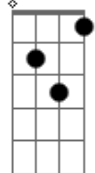

Católicas - A Barca

Tom: F

G C F G Am Gm Bb F7 Dm7
Tu, te abeiraste da praia, não buscaste nem sábios nem ricos.
G C F G Am
Somente queres que eu te siga.

Modulação: Gm Bb

F7 G Em A7- Dm F G C
Gm Bb
Senhor, Tu me olhaste nos olhos, a sorrir, pronunciaste meu nome, lá na
F7 G Em A7- Dm F G C F G
praia, eu larguei o meu barco, junto a Ti, buscarei outro mar.

C F G Am Gm Bb F7 Dm7 G
Tu, sabes bem que em meu barco, eu não tenho nem ouro e nem espadas,
G C F G Am
somente redes e o meu trabalho.

Modulação: Gm Bb

F7 G Em A7- Dm F G C
Gm Bb
Senhor, Tu me olhaste nos olhos, a sorrir, pronunciaste meu nome, lá na
F7 G Em A7- Dm F G C F G
praia, eu larguei o meu barco, junto a Ti, buscarei outro mar.

mar.

C F G Am Gm Bb F7 Dm7 G
F
Tu, minhas mãos solicitas, meu cansaço que a outros descansa, amor que
G C F G Am
almejas, seguir te amando.

Modulação: Gm Bb

F7 G Em A7- Dm F G C
Gm Bb
Senhor, Tu me olhaste nos olhos, a sorrir, pronunciaste meu nome, lá na
F7 G Em A7- Dm F G C F G
praia, eu larguei o meu barco, junto a Ti, buscarei outro mar.

C F G Am Gm Bb F7 Dm7 G
Tu, pescador de outros lagos, Ância eterna de almas que esperam,
G C F G Am
Bondoso amigo que assim me chamas.

Modulação: Gm Bb

F7 G Em A7- Dm F G C
Gm Bb
Senhor, Tu me olhaste nos olhos, a sorrir, pronunciaste meu nome, lá na
F7 G Em A7- Dm F G C F G C
praia, eu larguei o meu barco, junto a Ti, buscarei outro mar.

Acordes

Gm