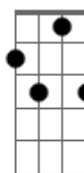

© ukulele-chords.com

F7