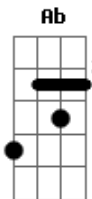

(Em Dm C)

Bom Jesus de olhar tão triste
 Mas tão cheio de perdão
 Quem te vê logo desiste
 De ódio ter no coração

Acordes

© ukulele-chords.com

© ukulele-chords.com

© ukulele-chords.com

© ukulele-chords.com

© ukulele-chords.com