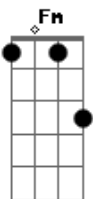

Católicas - Hino Paróquia Senhor Bom Jesus

tom:

Cm

Bom Jesus de mãos atadas
 Pode usar as minhas mãos
 Que elas sejam empregadas
 Pra ajudar os meus irmãos

Olha o povo, Senhor eu te peço
 É a fé que o reuni e conduz
 Minha vida só quero um sucesso
 Que é ser bom, como bom foi Jesus

(Em Dm C)

Bom Jesus de olhar tão triste
 Mas tão cheio de perdão
 Quem te vê logo desiste
 De ódio ter no coração

Acordes

© ukulele-chords.com

© ukulele-chords.com

© ukulele-chords.com

© ukulele-chords.com

© ukulele-chords.com