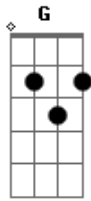

© ukulele-chords.com